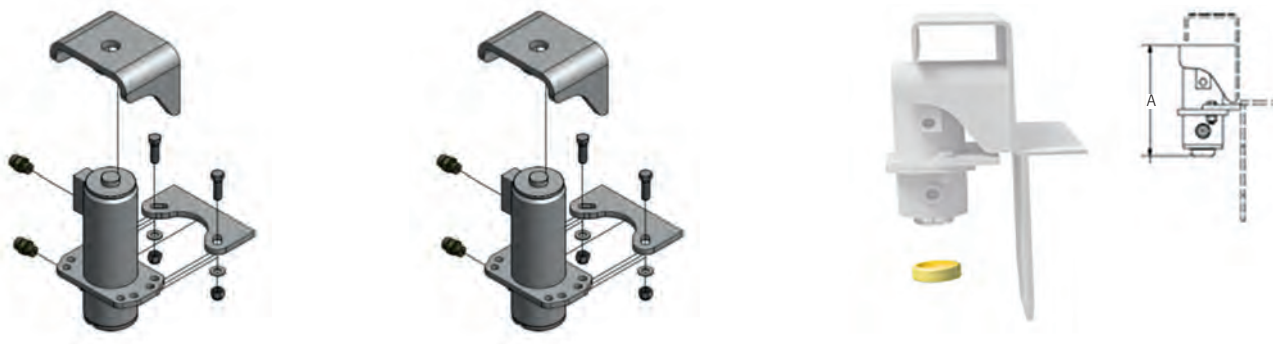

STABILIZER

ABSTÜTZUNG

STABILISATEUR

AXLE STABILIZER / Achsabstützung / Blocage Essieu

Designation / Bezeichnung / Désignation	Reference Referenz Référence	A mini [mm] A mini Tige rentrée	A maxi [mm] A maxi Tige sortie	Weight [kg] Gewicht Poids
Short axle stabilizer kit Bausatz Achsabstützung kurz Kit blocage essieux court	M2371437	237	360	23,6
Long axle stabilizer kit Bausatz Achsabstützung lang Kit blocage essieu long	M2371445	287	460	25,6
Cylinder rod tip Plattfederschutz für Achsabstützung Embout de tige	M5116221	for Mercedes truck - sold by two für Mercedes-Fahrgestell - Verkauf im Zweierpack pour Châssis Mercedes - Vente par 2		