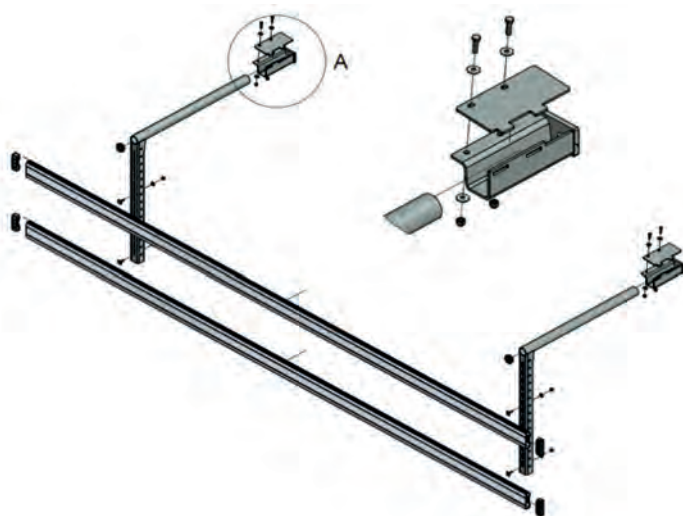

SIDE PROTECTION

SEITENUNTERFAHRSCHUTZ

PARE-CYCLISTES

KIT / Bausatz / Kit

Designation / Bezeichnung / Désignation	Reference Referenz Référence	F [mm]
Kit 4 fixed supports + 4 aluminium profiles 3,5 m Bausatz 4 Halter + 4 Aluminium Profile 3,5 m Kit 4 supports fixes + 4 barres Alu 3,5 m	M9000400	3901 < F < 5000
Kit 4 fixed supports + 2 alu. profiles 5 m Bausatz 4 Halter + 2 Aluminium Profile 5 m Kit 4 supports fixes + 2 barres aluminium 5 m	M9000401	F < 3900
Kit 6 fixed supports + 4 aluminium profiles 5 m Bausatz 6 Halter + 4 Aluminium Profile 5 m Kit 6 supports fixes + 4 barres aluminium 5 m	M9000402	F > 5000
Kit 4 fixed supports + 2 aluminium profiles 3,5 m Bausatz 4 Halter + 2 Aluminium Profile 3,5 m Kit 4 supports fixes + 2 barres aluminium 3,5 m	M9000403	PTAC < 8 t
Kit 4 fixed supports + 4 aluminium profiles 3,5 m black (Delivery: Sept. 2019) Bausatz 4 Halter + 4 Aluminium Profile 3,5 m schwarz (Lieferung: Sept. 2019) Kit 4 supports fixes + 4 barres aluminium 3,5 m noir (Livraison: Sept. 2019)	M9000399	3901 < F < 5000