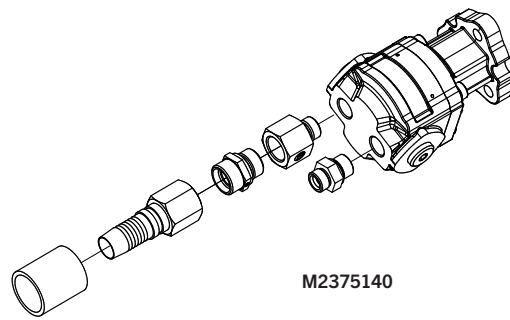

MAN TGE - VOLKSWAGEN CRAFTER

Only for chassis GVW ≤ 3,5 t
Nur für Fahrgestell ZGG ≤ 3,5 t
Uniquement pour châssis PTC ≤ 3,5 t

General accessories
Allgemeines Zubehör
Accessoires généraux

Hookloader
Abrollkipper
Polybenne

Skiploader
Absetzkipper
Multibenne

City