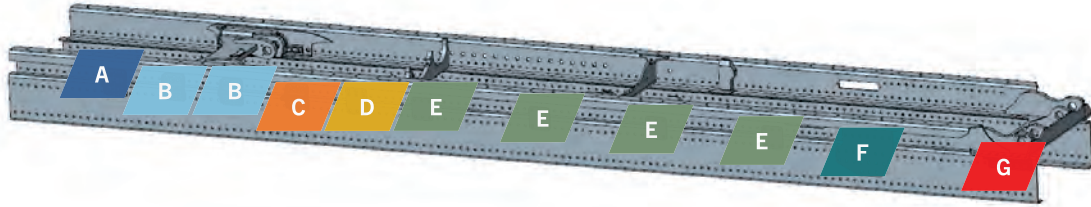

① T13 & T15 & P14 ② T18->T24; P17->P20; S17->S21 ③ T26->T30 & P24

HOOKLOADER MOUNTING KIT

MONTAGEBAUSATZ FÜR ABROLLKIPPER

POLYBENNE KIT DE MONTAGE

DAF

DAF

PH T(A) 18-22

		A	B	C	D	E	F	G	 
					-				M9000464 M14x40 Box/50 M9000465 M14x50 Box/50 M9000463 M14 Box/100 M9000505 M16x50 Box/50 M9000506 M16x60 Box/50 M9000507 M16 Box/100
M9000971	< 5600 mm + screws / Schrauben / Visserie	x1	x1	x1	-	x5	-	x1	M9000464 x1 M9000465 x1 M9000463 x1 M9000505 x1 M9000506 x1 M9000507 x1
M9000989	> 5600 mm + screws / Schrauben / Visserie	x1	x1	x1	-	x6	-	x1	-
M9000939	< 5600 mm	x1	x1	x1	-	x5	-	x1	-
M9000940	> 5600 mm	x1	x1	x1	-	x6	-	x1	-
M9001027			x1	x1	-	x5	-	x1	-
Detail		x1 M9000943	-	-	-	x1 M9000944	x1 M9001010	x1 M9001007	M9000464 x1 M9000465 x1 M9000463 x1 M9000505 x1 M9000506 x1 M9000507 x1