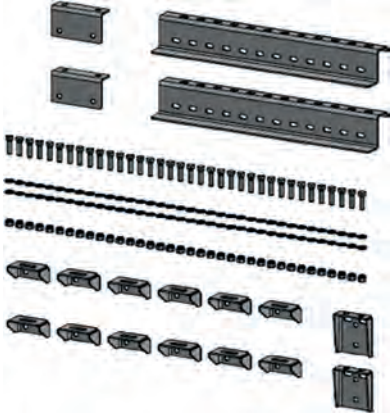

IVECO DAILY

M9000573