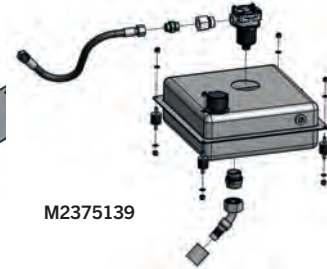

M2375139

Electromagnetic clutch kit - on demand (included clutch, pump & bracket)
Bausatz elektromagnetische Kupplung - auf Anfrage (inklusive Kupplung, Pumpe & Halterung)
Kit embrayage électromagnétique - sur demande (inclus embrayage, pompe et support)