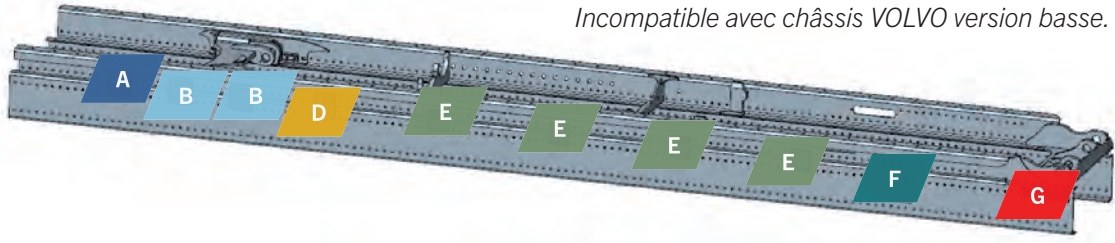

TELESCOPIC SCAN - RENAULT T-K -C - VOLVO FMX-FH-FM

Incompatible with VOLVO Chassis low version.

Nicht kompatibel mit VOLVO Chassis niedrige Version.

Incompatible avec châssis VOLVO version basse.

PH T(A) 17-24 SCAN

		A	B	D	E	F	G	
				-		-		M9000464 M14x40 Box/50 M9000465 M14x50 Box/50 M9000463 M14 Box/100
M9000957	< 5600 mm + screws / Schrauben / Visserie	x1	x2	-	x5	-	x1	M9000464 x2 M9000465 x2 M9000463 x2
M9000975	> 5600 mm + screws / Schrauben / Visserie	x1	x2	-	x6	-	x1	M9000464 x2 M9000465 x2 M9000463 x2
M9000892	< 5600 mm	x1	x2	-	x5	-	x1	-
M9000893	> 5600 mm	x1	x2	-	x6	-	x1	-
M9001013		x1			x6	-	x1	-
Detail		x1 M9000886	-	-	x1 M9000887	-	x1 M9000993	M9000464 x1 M9000465 x1 M9000463 x1