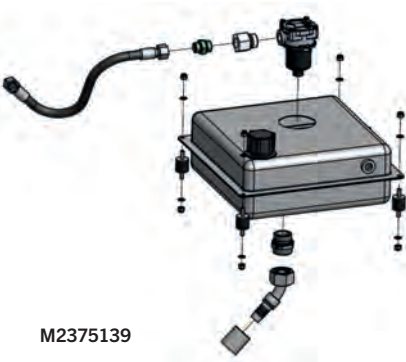

MERCEDES SPRINTER 3XX CDI - 5XX

M2375139

Only for chassis GVW ≤ 3,5 t
Nur für Fahrgestell ZGG ≤ 3,5 t
Uniquement pour châssis PTC ≤ 3,5 t