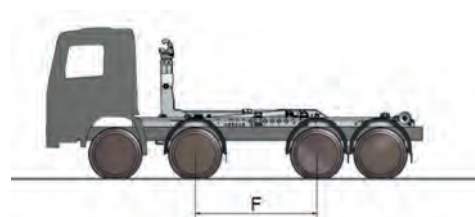

SIDE PROTECTION

SEITENUNTERFAHRSCHUTZ

PARE-CYCLISTES

KIT / Bausatz / Kit

Designation / Bezeichnung / Désignation	Reference Referenz Référence	F [mm]
Kit 4 fixed supports + 4 aluminium profiles 3,5 m Bausatz 4 Halter + 4 Aluminium Profile 3,5 m Kit 4 supports fixes + 4 barres Alu 3,5 m	M9000400	3901 < F < 5000
Kit 4 fixed supports + 2 alu. profiles 5 m Bausatz 4 Halter + 2 Aluminium Profile 5 m Kit 4 supports fixes + 2 barres aluminium 5 m	M9000401	F < 3900
Kit 6 fixed supports + 4 aluminium profiles 5 m Bausatz 6 Halter + 4 Aluminium Profile 5 m Kit 6 supports fixes + 4 barres aluminium 5 m	M9000402	F > 5000
Kit 4 fixed supports + 2 aluminium profiles 3,5 m Bausatz 4 Halter + 2 Aluminium Profile 3,5 m Kit 4 supports fixes + 2 barres aluminium 3,5 m	M9000403	PTAC < 8 t
Kit 4 fixed supports + 4 aluminium profiles 3,5 m black (Delivery: Sept. 2019) Bausatz 4 Halter + 4 Aluminium Profile 3,5 m schwarz (Lieferung: Sept. 2019) Kit 4 supports fixes + 4 barres aluminium 3,5 m noir (Livraison: Sept. 2019)	M9000399	3901 < F < 5000