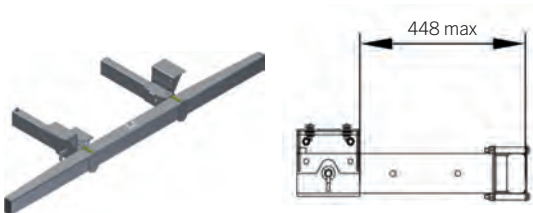

MANUAL TELESCOPIC (GVW 3.5-7 t) / Ausziehbarer UFS (ZGG 3.5-7 t) / BAE Télescopique manuelle (PTC 3.5-7 t)

Reference Referenz Référence	Xb [mm]	Finish Beschichtung Finition	Weight [kg] Gewicht Poids
M2093125	379	primer grundiert en apprêt	38

6712 * hookloader option required / Option für Abrollkipper erforderlich / option necessaire sur le bras