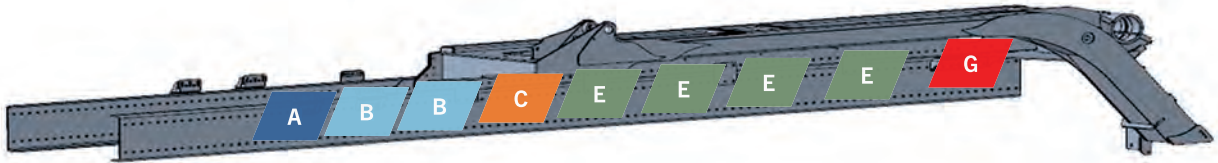

MAN TGA - TGS - TGX

NEW!

PS T 14 - 18 / PS A - ARMLOCK

		A	B	C	D	E	F	G	
					-		-		M9000464 M14x40 Box/50 M9000465 M14x50 Box/50 M9000463 M14 Box/100
M9001058	PS T 14/18 < 4500 + screws / Schrauben / Visserie	x1	x1	x2	-	x2	-	-	M9000464 x1 M9000465 x1 M9000463 x1
M9001059	PS T 14/18 > 4500 + screws / Schrauben / Visserie	x1	x1	x2	-	x3	-	-	
M9001056	PS T 14/18 < 4500	x1	x1	x2	-	x2	-	-	-
M9001057	PS T 14/18 > 4500	x1	x1	x2	-	x3	-	-	-
Detail		-	-	-	-	M9000902	-	M9000772	M9000464 x1 M9000465 x1 M9000463 x1