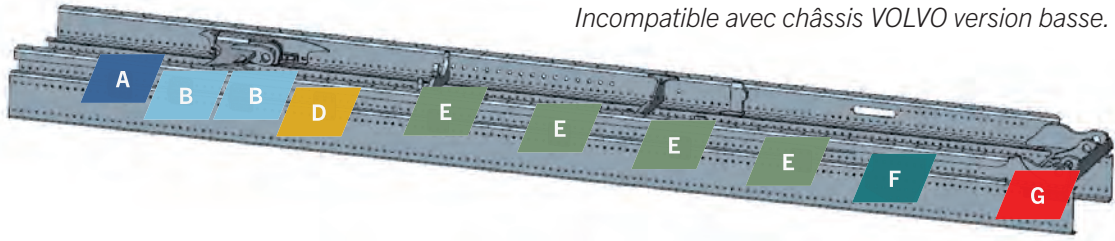

HOOKLOADER MOUNTING KIT

MONTAGEBAUSATZ FÜR ABROLLKIPPER

POLYBENNE KIT DE MONTAGE

RENAULT T-K-C / VOLVO FMX-FH-FM

Incompatible with VOLVO Chassis low version.

Nicht kompatibel mit VOLVO Chassis niedrige Version.

Incompatible avec châssis VOLVO version basse.

PH T(A) 18-22

		A	B	D	E	F	G	
				-				M9000464 M14x40 Box/50 M9000465 M14x50 Box/50 M9000463 M14 Box/100
M9000955	< 5600 mm + screws / Schrauben / Visserie	x1	x2	-	x5	-	x1	M9000464 x2 M9000465 x2 M9000463 x2
M9000973	> 5600 mm + screws / Schrauben / Visserie	x1	x2	-	x6	-	x1	M9000464 x2 M9000465 x2 M9000463 x2
M9000884	< 5600 mm	x1	x2	-	x5	-	x1	-
M9000885	> 5600 mm	x1	x2	-	x6	-	x1	-
M9001011				x1	x6	-	x1	-
Detail		x1 M9000886	-	-	x1 M9000887	x1 M9000947	x1 M9000991	M9000464 x1 M9000465 x1 M9000463 x1

TELESCOPIC T(A) 13-30 - POWER P(A) 14-24 - SYNCHRON S 14-21

		A	B	D	E	F	G	
								M9000464 M14x40 Box/50 M9000465 M14x50 Box/50 M9000463 M14 Box/100
M9000956	< 5600 mm + screws / Schrauben / Visserie	x1	x1	x1	x4	-	x1	M9000464 x2 M9000465 x2 M9000463 x2
M9000974	> 5600 mm + screws / Schrauben / Visserie	x1	x1	x1	x5	-	x1	M9000464 x2 M9000465 x2 M9000463 x2
M9000890	< 5600 mm	x1	x1	x1	x4	-	x1	-
M9000891	> 5600 mm	x1	x1	x1	x5	-	x1	-
Detail	 M9000730 x1	x2 M9000458 x1 M9000510	-	x1 M9000436	x1 M9000432	x1 M9000461^① M9000435^② M9000462^③	x1 M9000523	M9000464 x1 M9000465 x1 M9000463 x1

① T13-T15-P14 ② T18-T24; P17-P20; S17-S21 ③ T26-T30-P24