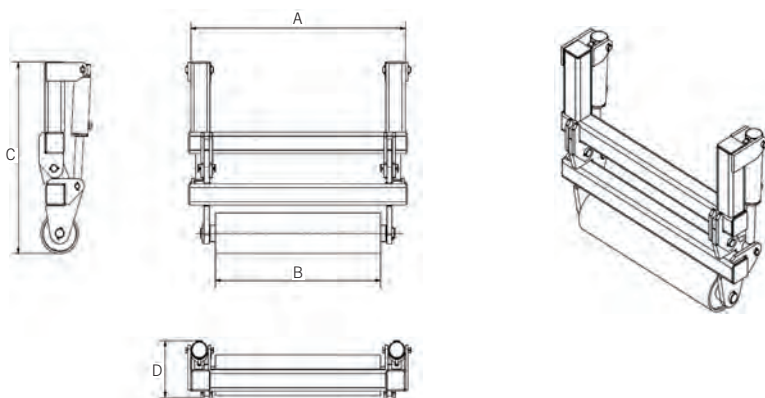

ROLLER STABILIZER / Rollenabstützung / Rouleau anti-cabrage

Designation / Bezeichnung / Désignation	Reference Referenz Référence	For unit Gerättyp Pour bras	A [mm]	B [mm]	C [mm]	D [mm]	Weight [kg] Gewicht Poids
Rear roller stabilizer Bausatz Rollenabstützung Rouleau anti-cabrage	M2371438	≥ 13 t	900	410	846	256	90
	M2085021	(1150 mm) ≥ 13 t	1460	1150	916	268	215
	M2085023	(850 mm) ≥ 13 t	1160	850	916	268	185

4400 * hookloader option required / Option für Abrollkipper erforderlich / option necessaire sur le bras