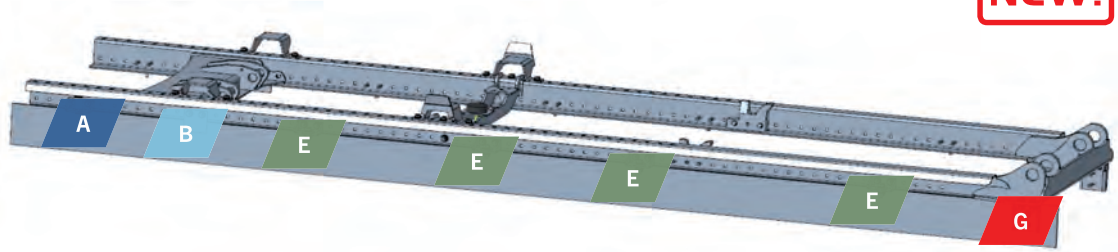

PH T 05 MOUNTING KIT

MONTAGEBAUSATZ FÜR PH T 05

PH T 05 KIT FIXATIONS

RENAULT D75 - IVECO DAILY 65-70 C

NEW!

For / Für / Pour:
PH T 05

		A	B	D	E	F	G	H	
				-		-		-	M9000587 HM12x40 Box/25 M9000588 M12 Box/25
M9001088	< 3300 mm + screws / Schrauben / Visserie	x1	x1	-	x4	-	x1	-	M9000587 x5 M9000588 x5
M9001089	> 3300 mm + screws / Schrauben / Visserie	x1	x1	-	x5	-	x1	-	
M9001090	< 3300 mm	x1	x1	-	x4	-	x1	-	-
M9001091	> 3300 mm	x1	x1	-	x5	-	x1	-	-
Detail		M9001107	M9001108	-	M9001109	-	M9000807	-	-