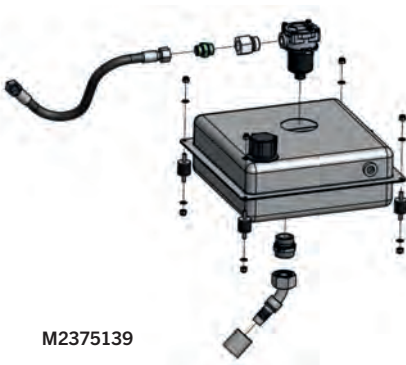

MAN TGE - VOLKSWAGEN CRAFTER

Only for chassis GVW ≤ 3,5 t
Nur für Fahrgestell ZGG ≤ 3,5 t
Uniquement pour châssis PTC ≤ 3,5 t

General accessories
Allgemeines Zubehör
Accessoires généraux

Hookloader
Abrollkipper
Polybenne

Skiploader
Absetzkipper
Multibenne

City