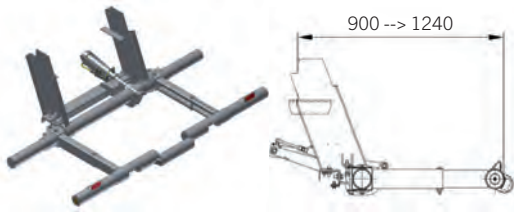

ARTICULATED URP (GVW ≥ 13 t) / Knickbarer UFS (ZGG ≥ 13 t) / BAE Articulée (PTC ≥ 13 t)