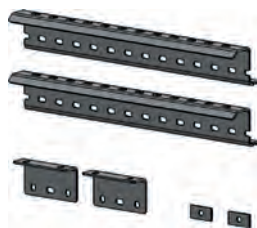

L = 1 m

RAL 7021

Designation / Bezeichnung / Désignation	Reference Referenz Référence	Thickness [mm] Dicke Épaisseur	Weight [kg] Gewicht Poids
Subframe extension kit Bausatz Unterrahmenverlängerung Kit Rallonge Faux Châssis	M9000834	5	20