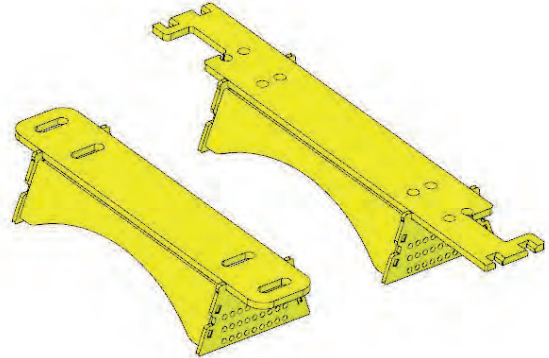

INTERFACE HOOKLOADER/CRANE

VORBEREITUNG - KRAMMONTAGE

POLYBENNE/GRUE - INTERFACE

Option: 9315 PK crane

Delivered with equipment
Mit Abrollkipper geliefert
Livré avec Bras

NEW!

Option: 9314 EPSILON crane

Delivered with equipment
Mit Abrollkipper geliefert
Livré avec Bras