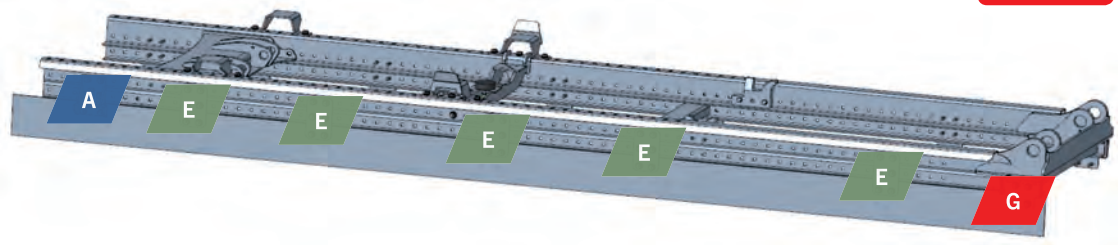

DAF LF

NEW!

For / Für / Pour:
PH T 05

		A	B	D	E	F	G	H	
			-	-		-			M9000587 HM12x40 Box/25 M9000588 M12 Box/25
M9001092	< 3300 mm + screws / Schrauben / Visserie	x1	-	-	x4	-	x1	-	M9000587 x5 M9000588 x5
M9001093	> 3300 mm + screws / Schrauben / Visserie	x1	-	-	x5	-	x1	-	
M9001094	< 3300 mm	x1	-	-	x4	-	x1	-	-
M9001095	> 3300 mm	x1	-	-	x5	-	x1	-	-
Detail		M9001110	-	-	M9000822	-	M9000820	M9000811	-

General accessories
Allgemeines Zubehör
Accessoires généraux

Hook loader
Abrollkipper
Polybenne

Skip loader
Absetzkipper
Multibenne

City