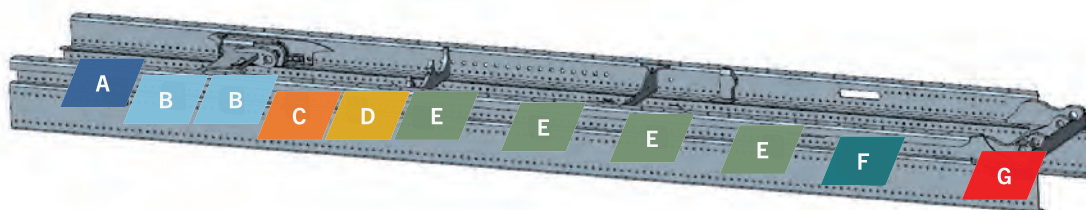

HOOKLOADER MOUNTING KIT

MONTAGEBAUSATZ FÜR ABROLLKIPPER

POLYBENNE KIT DE MONTAGE

TELESCOPIC SCAN - MAN TGA - TGS - TGX

PH T(A) 17-24 SCAN

		A	B	C	D	E	F	G	
					-		-		M9000464 M14x40 Box/50 M9000465 M14x50 Box/50 M9000463 M14 Box/100 M9001032 M14x80 Box/25 M9001033 M14x100 Box/25
M9000960	< 5600 mm + screws / Schrauben / Visserie	x1	x2	x1	-	x4	-	x1	M9000464 x1 M9000465 x1 M9000463 x1 M9001032 x1 M9001033 x1
M9000978	> 5600 mm + screws / Schrauben / Visserie	x1	x2	x1	-	x5	-	x1	M9000464 x1 M9000465 x1 M9000463 x1 M9001032 x1 M9001033 x1
M9000898	< 5600 mm	x1	x2	x1	-	x4	-	x1	-
M9000899	> 5600 mm	x1	x2	x1	-	x5	-	x1	-
M9001016			x1	x1	-	x5	-	x1	-
Detail		x1 M9000900	-	-	-	x1 M9000901	-	x1 M9001035	M9000464 x1 M9000465 x1 M9000463 x1 M9001032 x1 M9001033 x1