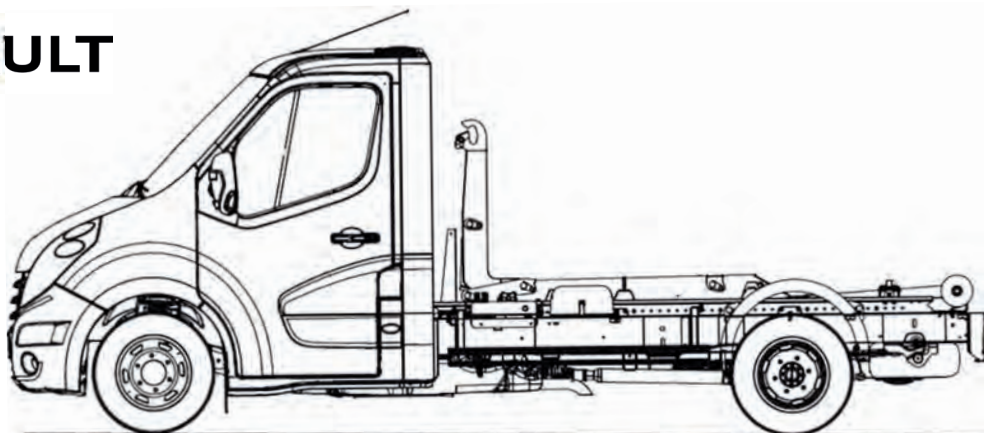

Skiploader
 Absetzkipper
 Multibenne

City

CITY MOUNTING KIT

MONTAGEBAUSATZ FÜR CITY

KIT FIXATIONS - CITY

RENAULT MASTER PRO - OPEL MOVANO

Vehicle (short cab) LKW (kurzes Fahrerhaus) Véhicule (cabine courte)	Wheelbase [mm] Radstand Empattement	Back cab box configuration Ausstattung Fhs Rückwand WZ-Kasten Configuration Coffre dos cabine	CiTy length [mm] / CiTy Länge / Longueur CiTy		
			2760	2910	3110
RENAULT MASTER PRO (twin tires)	3682	without	-	M9100015*	-
	3682	with	-	-	-
	4332	without	-	-	-
	4332	with	-	M9100016	M9100016