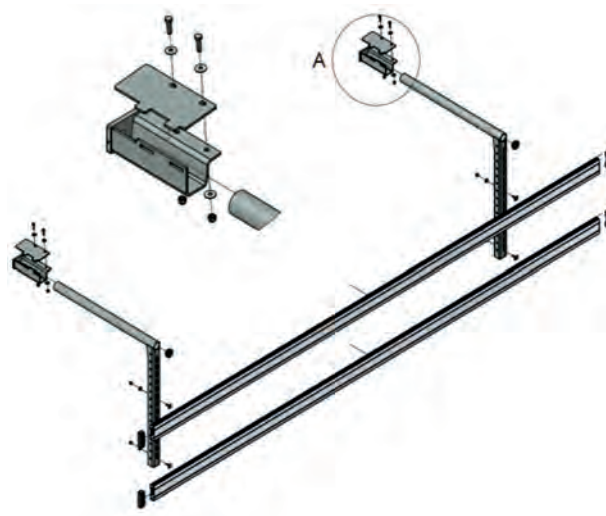

SIDE PROTECTION

SEITENUNTERFAHRSCHUTZ

PARE-CYCLISTES

KIT / Bausatz / Kit

Designation / Bezeichnung / Désignation	Reference Referenz Référence	F [mm]
Kit 4 fixed supports + 4 aluminium profiles 3,5 m Bausatz 4 Halter + 4 Aluminium Profile 3,5 m Kit 4 supports fixes + 4 barres Alu 3,5 m	M9000400	3901 < F < 5000
Kit 4 fixed supports + 2 alu. profiles 5 m Bausatz 4 Halter + 2 Aluminium Profile 5 m Kit 4 supports fixes + 2 barres aluminium 5 m	M9000401	F < 3900
Kit 6 fixed supports + 4 aluminium profiles 5 m Bausatz 6 Halter + 4 Aluminium Profile 5 m Kit 6 supports fixes + 4 barres aluminium 5 m	M9000402	F > 5000
Kit 4 fixed supports + 2 aluminium profiles 3,5 m Bausatz 4 Halter + 2 Aluminium Profile 3,5 m Kit 4 supports fixes + 2 barres aluminium 3,5 m	M9000403	PTAC < 8 t
Kit 4 fixed supports + 4 aluminium profiles 3,5 m black (Delivery: Sept. 2019) Bausatz 4 Halter + 4 Aluminium Profile 3,5 m schwarz (Lieferung: Sept. 2019) Kit 4 supports fixes + 4 barres aluminium 3,5 m noir (Livraison: Sept. 2019)	M9000399	3901 < F < 5000