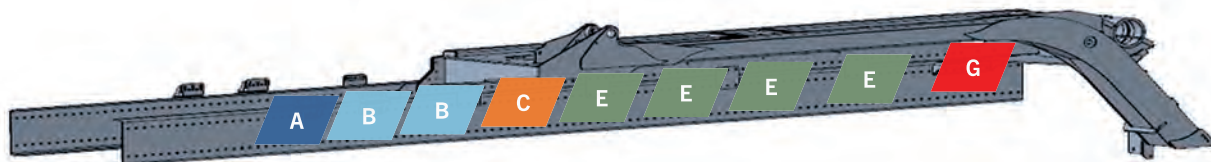

IVECO

NEW!

PS T 14 - 18 / PS A - ARMLOCK

		A	B	C	D	E	F	G	 
					-		-		M9000464 M14x40 Box/50 M9000465 M14x50 Box/50 M9000463 M14 Box/100
M9001074	PS T 14/18 < 4500 + screws / Schrauben / Visserie	x1	x2	x1	-	x2	-	-	M9000464 x2 M9000465 x2 M9000463 x2
M9001075	PS T 14/18 > 4500 + screws / Schrauben / Visserie	x1	x2	x1	-	x4	-	-	
M9001072	PS T 14/18 < 4500	x1	x1	x1	-	x2	-	-	-
M9001073	PS T 14/18 > 4500	x1	x1	x1	-	x4	-	-	-
Detail		-	-	-	-	M9000746	-	M9000742	M9000464 x1 M9000465 x1 M9000463 x1