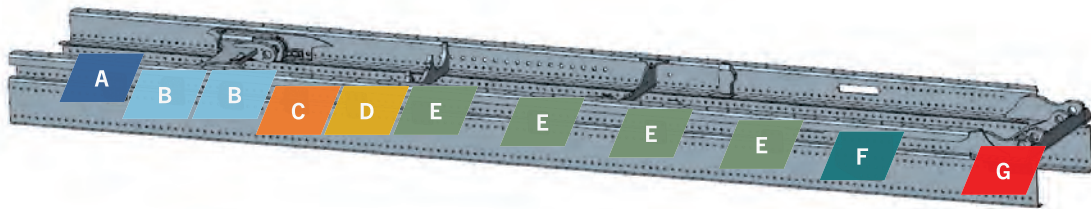

MERCEDES ACTROS NEW, ANTOS & AROCS - AIR SUSPENSION / Luftfederung / Suspension pneumatique

PH T(A) 18-22

		A	B	C	D	E	F	G	
					-		-		M9000464 M14x40 Box/50 M9000465 M14x50 Box/50 M9000463 M14 Box/100 M9000505 M16x50 Box/50 M9000506 M16x60 Box/50 M9000507 M16 Box/100
M9000963	< 5600 mm + screws / Schrauben / Visserie	x1	x2	x1	-	x4	-	x1	M9000464 x1 M9000465 x1 M9000463 x1 M9000505 x1 M9000506 x1 M9000507 x1
M9000981	> 5600 mm + screws / Schrauben / Visserie	x1	x2	x1	-	x5	-	x1	M9000464 x1 M9000465 x1 M9000463 x1 M9000505 x1 M9000506 x1 M9000507 x1
M9000914	< 5600 mm	x1	x2	x1	-	x4	-	x1	-
M9000915	> 5600 mm	x1	x2	x1	-	x5	-	x1	-
M9001019			x1	x1	-	x5	-	x1	-
Detail		x1 M9000909	-	-	-	x1 M9000920	-	x2 M9000991	M9000464 x1 M9000465 x1 M9000463 x1 M9000505 x1 M9000506 x1 M9000507 x1

TELESCOPIC T(A) 13-30 - POWER P(A) 14-24 - SYNCHRON S 14-21

		A	B	C	D	E	F	G	
				-			-		M9000464 M14x40 Box/50 M9000465 M14x50 Box/50 M9000463 M14 Box/100 M9000505 M16x50 Box/50 M9000506 M16x60 Box/50 M9000507 M16 Box/100
M9000964	< 5600 mm + screws / Schrauben / Visserie	x1	x1	-	x1	x4	-	x1	M9000464 x1 M9000465 x1 M9000463 x1 M9000505 x1 M9000506 x1 M9000507 x1
M9000982	> 5600 mm + screws / Schrauben / Visserie	x1	x1	-	x1	x5	-	x1	M9000464 x1 M9000465 x1 M9000463 x1 M9000505 x1 M9000506 x1 M9000507 x1
M9000916	< 5600 mm	x1	x1	-	x1	x4	-	x1	-
M9000917	> 5600 mm	x1	x1	-	x1	x5	-	x1	-
Detail		x2 M9000458 x1 M9000529	-	-	x1 M9000525	x1 M9000530	-	x1 M9000523	M9000464 x1 M9000465 x1 M9000463 x1 M9000505 x1 M9000506 x1 M9000507 x1