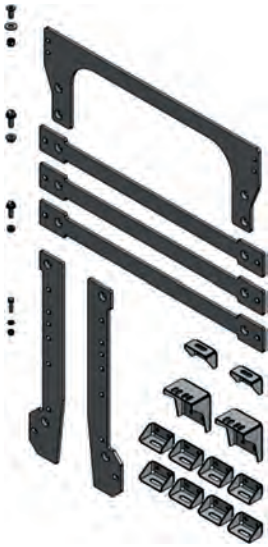

FUSO CANTER 3CXX

M9000598