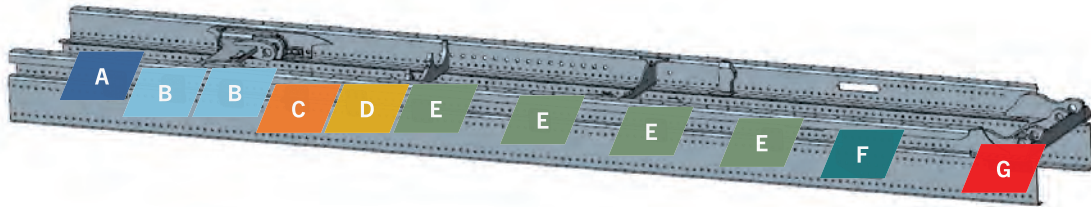

HOOKLOADER MOUNTING KIT

MONTAGEBAUSATZ FÜR ABROLLKIPPER

POLYBENNE KIT DE MONTAGE

IVECO TRAKKER - STRALIS

IVECO

PH T(A) 18-22

		A	B	C	D	E	F	G	 
					-				M9000464 M14x40 Box/50 M9000465 M14x50 Box/50 M9000463 M14 Box/100
M9000969	< 5600 mm + screws / Schrauben / Visserie	x1	x2	x1	-	x4	-	x1	M9000464 x2 M9000465 x2 M9000463 x2
M9000987	> 5600 mm + screws / Schrauben / Visserie	x1	x2	x1	-	x5	-	x1	M9000464 x2 M9000465 x2 M9000463 x2
M9000931	< 5600 mm	x1	x2	x1	-	x4	-	x1	-
M9000932	> 5600 mm	x1	x2	x1	-	x5	-	x1	-
M9001025		 x1	x1	x1	-	x4	-	x1	-
Detail		x1 M9000935	-	-	-	x1 M9000746	x1 M9000952	x1 M9000994	M9000464 x1 M9000465 x1 M9000463 x1