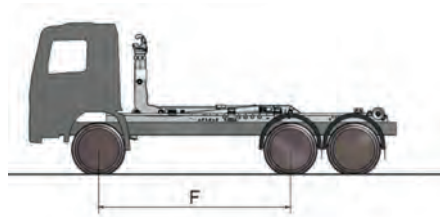

SIDE PROTECTION

SEITENUNTERFAHRSCHUTZ

PARE-CYCLISTES

KIT / Bausatz / Kit

Designation / Bezeichnung / Désignation	Reference Referenz Référence	F [mm]
Kit 4 fixed supports + 4 aluminium profiles 3,5 m Bausatz 4 Halter + 4 Aluminium Profile 3,5 m Kit 4 supports fixes + 4 barres Alu 3,5 m	M9000400	3901 < F < 5000
Kit 4 fixed supports + 2 alu. profiles 5 m Bausatz 4 Halter + 2 Aluminium Profile 5 m Kit 4 supports fixes + 2 barres aluminium 5 m	M9000401	F < 3900
Kit 6 fixed supports + 4 aluminium profiles 5 m Bausatz 6 Halter + 4 Aluminium Profile 5 m Kit 6 supports fixes + 4 barres aluminium 5 m	M9000402	F > 5000
Kit 4 fixed supports + 2 aluminium profiles 3,5 m Bausatz 4 Halter + 2 Aluminium Profile 3,5 m Kit 4 supports fixes + 2 barres aluminium 3,5 m	M9000403	PTAC < 8 t
Kit 4 fixed supports + 4 aluminium profiles 3,5 m black (Delivery: Sept. 2019) Bausatz 4 Halter + 4 Aluminium Profile 3,5 m schwarz (Lieferung: Sept. 2019) Kit 4 supports fixes + 4 barres aluminium 3,5 m noir (Livraison: Sept. 2019)	M9000399	3901 < F < 5000