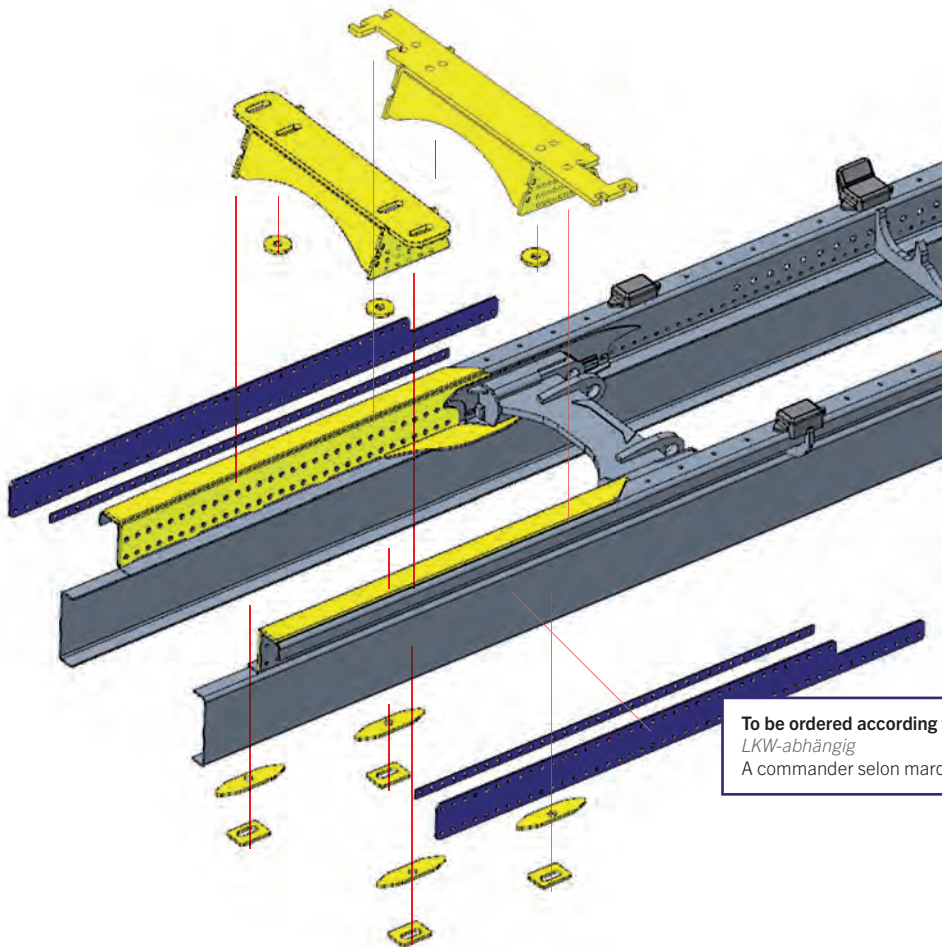

INTERFACE HOOKLOADER/CRANE

VORBEREITUNG - KRAMMONTAGE

POLYBENNE/GRUE - INTERFACE

Option: 9315 PK crane

Delivered with equipment
Mit Abrollkipper geliefert
Livré avec Bras

NEW!

Option: 9314 EPSILON crane

Delivered with equipment
Mit Abrollkipper geliefert
Livré avec Bras