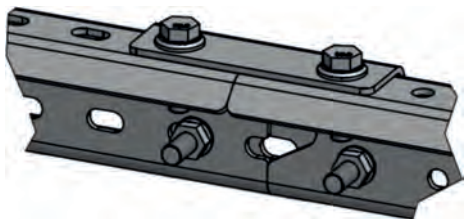

MISCELLANEOUS

SONSTIGES

DIVERS

SUBFRAME EXTENSION KIT / Unterrahmenverlängerung / Kit rallonge faux-chassis

L = 650 mm

RAL 7021