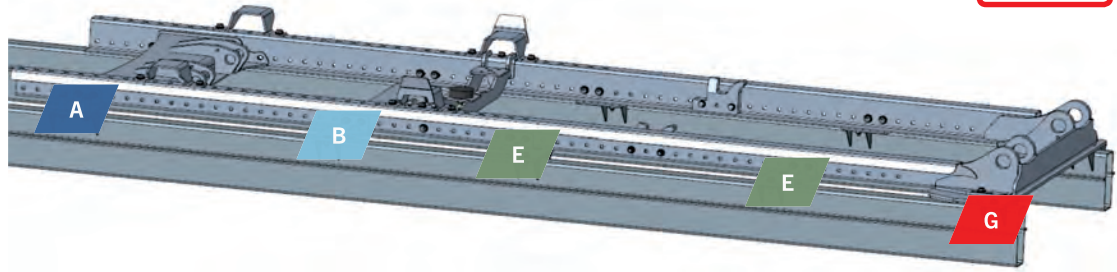

MAN TGE - VOLKSWAGEN CRAFTER - SINGLE TIRE / Einzelreifen / Monte simple

Volkswagen

For / Für / Pour:
PH T 05

NEW!

		A	B	D	E	F	G	H	 
				-		-		-	
M9001096	< 3300 mm + screws / Schrauben / Visserie	x1	x1	-	x2	-	x1	-	included inbegriffen comprise
M9001097	> 3300 mm + screws / Schrauben / Visserie	x1	x2	-	x2	-	x1	-	
Detail		M9001111	M9000875	-	M9001112	-	M9001113	-	-