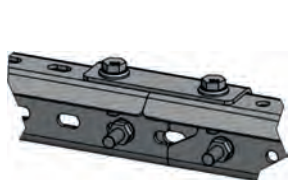

L = 1 m

RAL 7021

Designation / Bezeichnung / Désignation	Reference Referenz Référence	Thickness [mm] Dicke Épaisseur	Weight [kg] Gewicht Poids
Subframe extension kit Bausatz Unterrahmenverlängerung Kit Rallonge Faux Châssis	M9000834	5	20