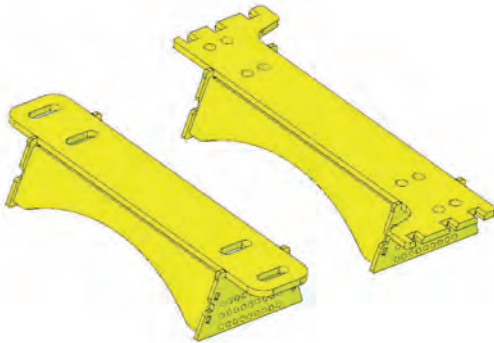

INTERFACE HOOKLOADER/CRANE

VORBEREITUNG - KRAMMONTAGE

POLYBENNE/GRUE - INTERFACE

Option: 9315 PK crane

Delivered with equipment
Mit Abrollkipper geliefert
Livré avec Bras

NEW!

Option: 9314 EPSILON crane

Delivered with equipment
Mit Abrollkipper geliefert
Livré avec Bras