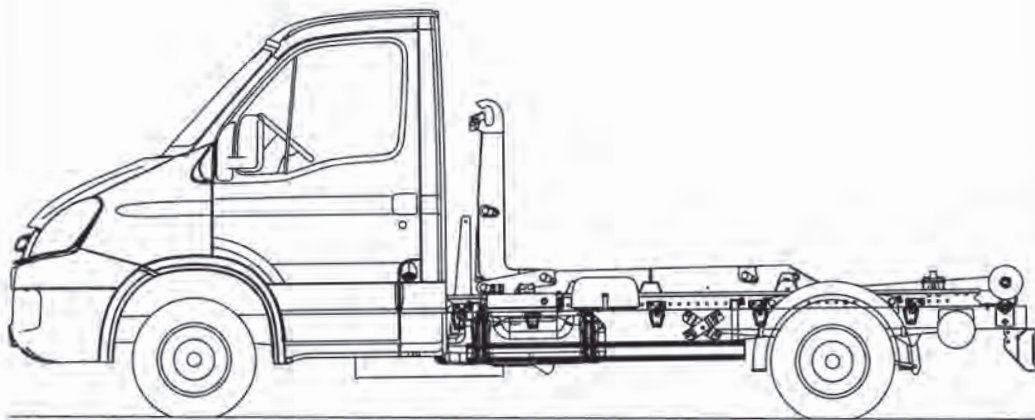

KIT FIXATIONS - CITY

IVECO DAILY

IVECO

Vehicle (short cab) LKW (kurzes Fahrerhaus) Véhicule (cabine courte)	Wheelbase [mm] Radstand Empattement	Back cab box configuration Ausstattung Fhs Rückwand WZ-Kasten Configuration Coffre dos cabine	CiTy length [mm] / CiTy Länge / Longueur CiTy		
			2760	2910	3110
IVECO DAILY	3000	without	M9100019	-	-
	3450	without	-	M9100019*	M9100019
	3750	without	-	M9100020	M9100020
	3750	with	M9100020	M9100020	-
	4100	with	M9100020	M9100020	M9100020