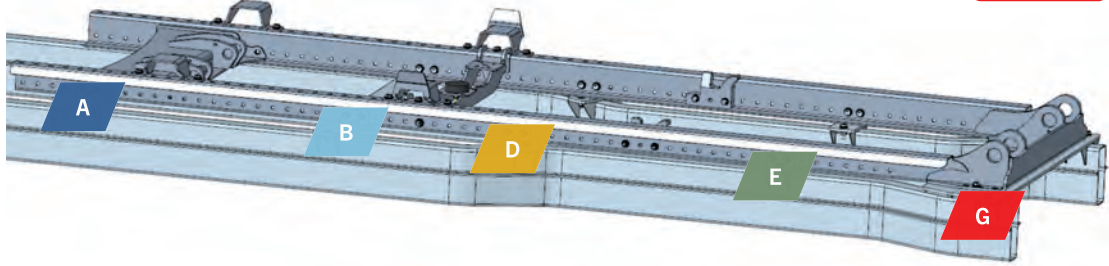

MAN TGE - VOLKSWAGEN CRAFTER - TWIN TIRE / Doppelreifen / Monte jumelée

Volkswagen

For / Für / Pour:
PH T 05

NEW!

		A	B	D	E	F	G	H	
						-		-	
M9001100	< 3300 mm + screws / Schrauben / Visserie	x1	x1	x1	x1	-	x1	-	included <i>inbegriffen</i> <i>comprise</i>
M9001101	> 3300 mm + screws / Schrauben / Visserie	x1	x2	x1	x1	-	x1	-	
Detail		M9001111	M9000875	M9001114	M9001115	-	M9001113	-	-