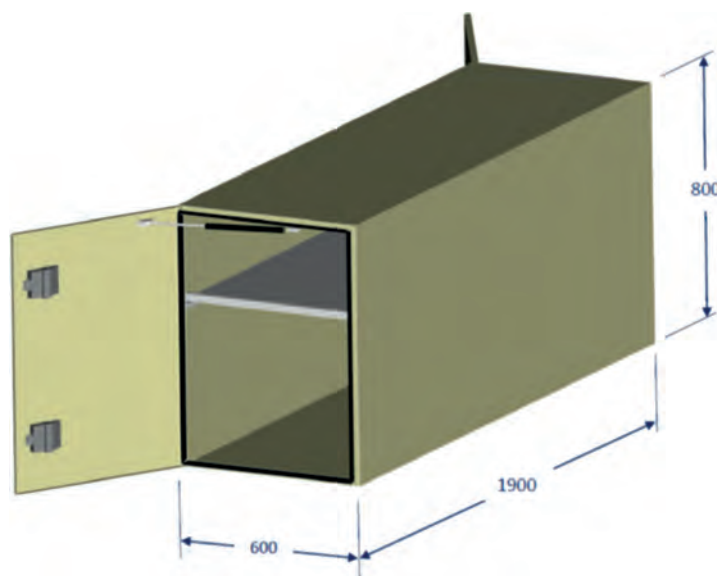

BACK CAB BOX / Rückwand Werkzeugkasten / Coffre dos cabine

Designation / Bezeichnung / Désignation	Reference Referenz Référence
Aluminium back cab box <i>Aluminium Werkzeugkasten (Rückwand)</i> Coffre Aluminium dos cabine	M9000660