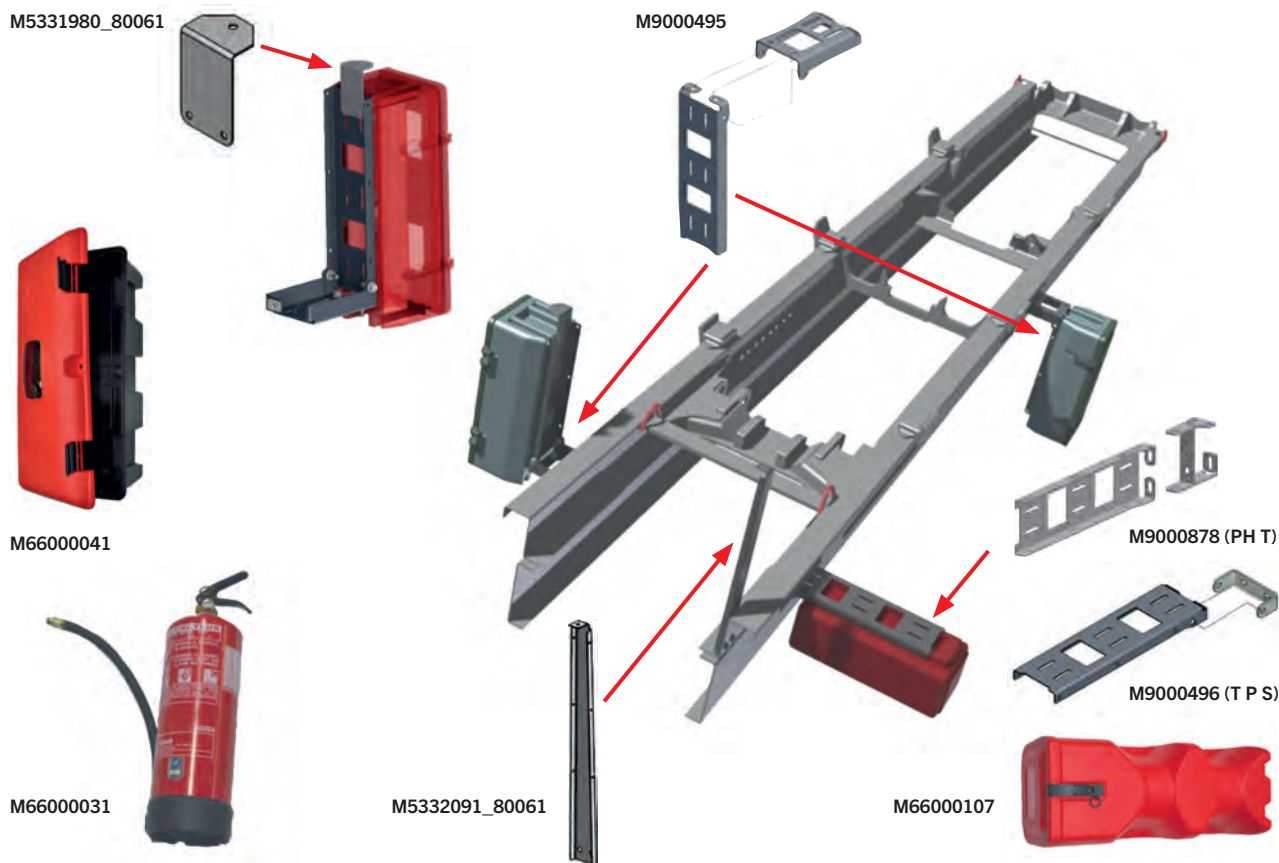

MOUNTING BRACKETS FOR ACCESSORIES

MONTAGEHALTER FÜR ZUBEHÖR SUPPORTS DIVERS

EXTINGUISHER AND WORKING LIGHTS SUPPORT / Halter für Feuerlöscher und Arbeits-
scheinwerfer / Supports coffre extincteur et phare de travail

Designation / Bezeichnung / Désignation	Reference Referenz Référence
Support kit for vertical extinguisher <i>Halter vertikal für Feuerlöscher</i> M9000495 Kit support extincteur vertical	M9000495
Support kit for horizontal extinguisher <i>Halter horizontal für Feuerlöscher</i> Kit support extincteur horizontal	M9000496 (T P S*) M9000878 (PH T)
Workinglight support for back cab extinguisher <i>Arbeitscheinwerferhalter für vertikalen Feuerlöscher</i> Support phare pour extincteur dos cabine	M5331980_80061
Support for working light <i>Halter für Arbeitscheinwerfer</i> Support phare de travail	M5332091_80061
Plastic extinguisher box vertical <i>Feuerlöscherkasten vertikal</i> Coffre extincteur plastique vertical	M66000041
Plastic extinguisher box horizontal <i>Feuerlöscherkasten horizontal</i> Coffre extincteur plastique horizontal	M66000107
6 kg powder extinguisher class ABC (Instructions in French) <i>6 kg Pulver Feuerlöscher Klasse ABC (Französische Anweisungen)</i> Extincteur 6 kg poudre classe ABC (consignes en français)	M66000031

* T P S: Telescopic Power Synchron