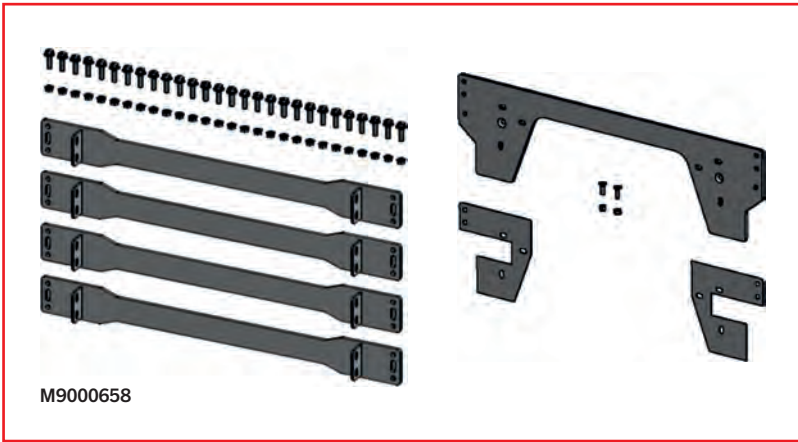

MERCEDES SPRINTER 3XX CDI - 5XX

M9000658