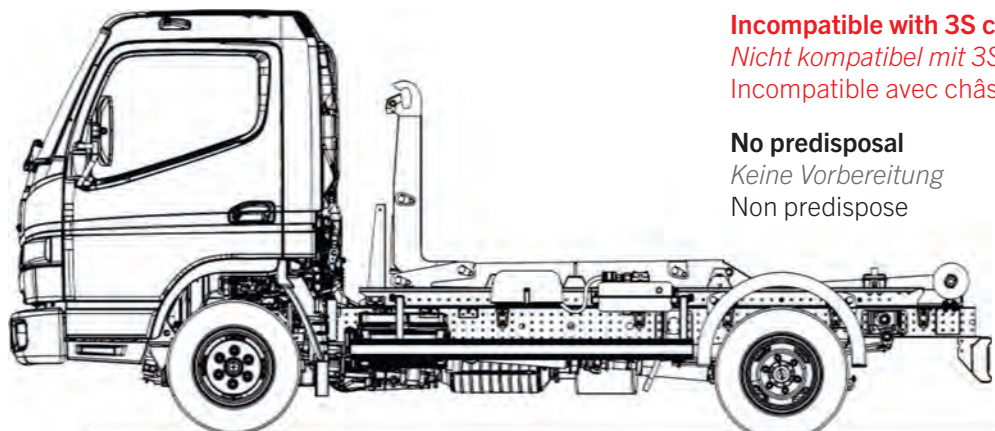

MONTAGEBAUSATZ FÜR CITY

KIT FIXATIONS - CITY

FUSO CANTER 3CXX

Incompatible with 3S chassis
Nicht kompatibel mit 3S Chassis
 Incompatible avec châssis 3S

No predisposal
Keine Vorbereitung
 Non predispose

Vehicle (short cab) LKW (kurzes Fahrerhaus) Véhicule (cabine courte)	Wheelbase [mm] Radstand Empattement	Back cab box configuration Ausstattung Fhs Rückwand WZ-Kasten Configuration Coffre dos cabine	CiTy length [mm] / CiTy Länge / Longueur CiTy		
			2760	2910	3110
FUSO CANTER 3Cxx	2500	without	M9100028	M9100028	-
	2800	without	-	M9100028	M9100028
	2800	with	M9100029	-	-
	3400	without	-	-	-
	3400	with	M9100029	M9100029	M9100029
	3850	without	-	-	-
	3850	with	-	-	-