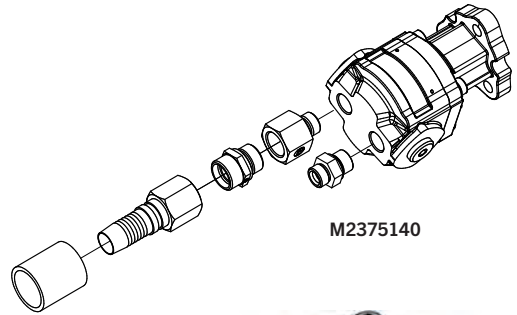

M65031019

M2375140