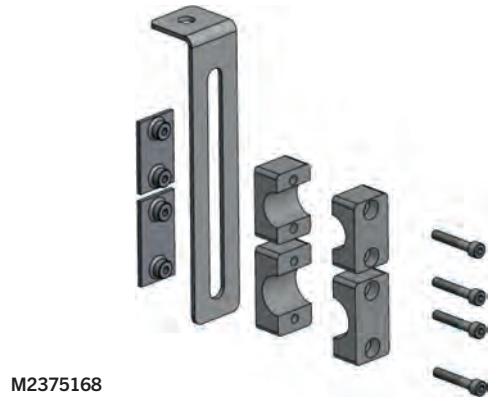

MERCEDES SPRINTER 3XX CDI - 5XX

M2375168

Only for chassis GVW ≤ 3,5 t
Nur für Fahrgestell ZGG ≤ 3,5 t
Uniquement pour châssis PTC ≤ 3,5 t