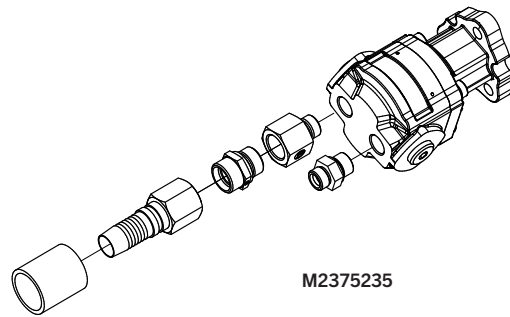

MERCEDES SPRINTER 3XX CDI - 5XX

Only for chassis GVW ≤ 3,5 t
Nur für Fahrgestell ZGG ≤ 3,5 t
Uniquement pour châssis PTC ≤ 3,5 t