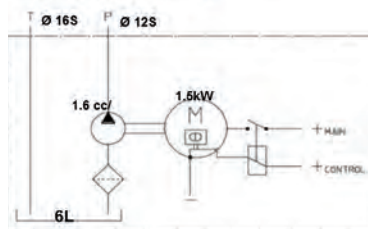

MISCELLANEOUS

SONSTIGES

DIVERS

POWER PACK / Power Pack / Kit électro-pompe

Hydraulic / Electric Schematic

Designation Bezeichnung Désignation	Reference Referenz Référence	Lifting capacity [t] Ladepazität Capacité de levage	Dimensions [t] Maße Dimensions	Weight [kg] Gewicht Poids
Power Pack 12 V Power Pack 12 V Kit électro-pompe 12 V	M2375128	< 4	440x231x280	14
Power Pack 24 V Power Pack 24 V Kit électro-pompe 24 V	M2375129	< 4	440x231x280	14