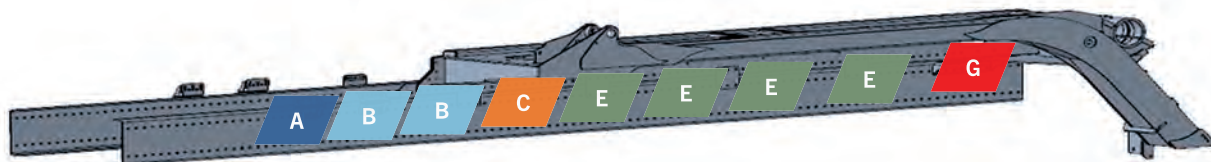

PS MOUNTING KIT

MONTAGEBAUSATZ FÜR PS

PS - KIT FIXATIONS

DAF

DAF

NEW!

PS T 14 - 18 / PS A - ARMLOCK

		A	B	C	D	E	F	G	
				-	-		-		M9000464 M14x40 Box/50 M9000465 M14x50 Box/50 M9000463 M14 Box/100
M9001078	PS T 14/18 < 4500 + screws / Schrauben / Visserie	x1	x1	-	-	x4	-	x1	M9000464 x2 M9000465 x2 M9000463 x2
M9001079	PS T 14/18 > 4500 + screws / Schrauben / Visserie	x1	x1	-	-	x6	-	x1	
M9001076	PS T 14/18 < 4500	x1	x1	-	-	x4	-	x1	-
M9001077	PS T 14/18 > 4500	x1	x1	-	-	x6	-	x1	-
Detail		-	-	-	-	M9000944	-	M9000332	M9000464 x1 M9000465 x1 M9000463 x1