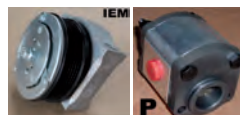

Electromagnetic clutch kit - on demand (included clutch, pump & bracket)
Bausatz elektromagnetische Kupplung - auf Anfrage (inklusive Kupplung, Pumpe & Halterung)
Kit embrayage électromagnétique - sur demande (inclus embrayage, pompe et support)