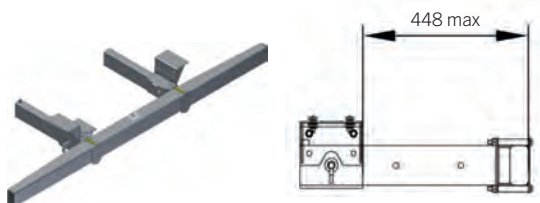

MANUAL TELESCOPIC (GVW 3.5-7t) / Ausziehbarer UFS (ZGG 3.5-7t) / BAE Télescopique manuelle (PTC 3.5-7t)

Reference Referenz Référence	Xb [mm]	Finish Beschichtung Finition	Weight [kg] Gewicht Poids
M2093125	379	primer grundiert en apprêt	38

* hookloader option required 6712 / Option für Abrollkipper erforderlich / option nécessaire sur le bras

	Designation / Bezeichnung / Désignation	Reference Referenz Référence
	Reflective tape EC yellow CE Reflexstreifen gelb Bande réfléchissante CE jaune	M62010722
	Reflective tape EC red CE Reflexstreifen rot Bande réfléchissante CE rouge	M62010724
	Reflective tape EC white CE Reflexstreifen weiß Bande réfléchissante CE blanche	M62010725