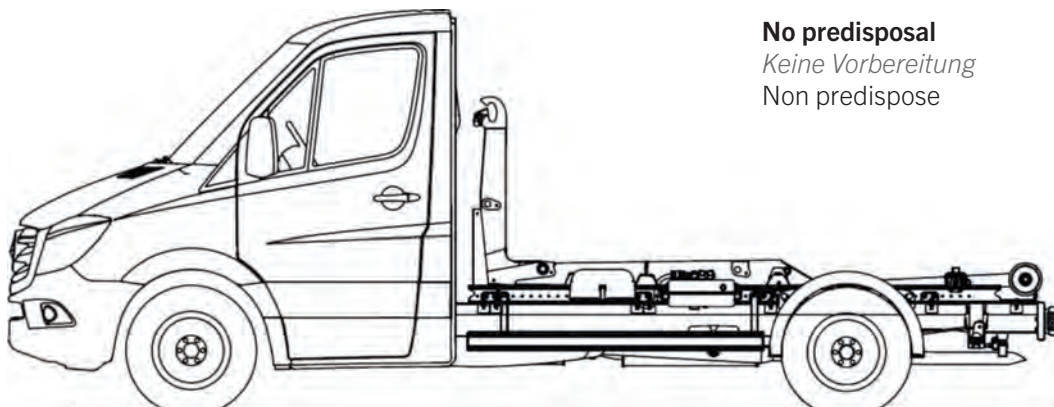

CITY MOUNTING KIT

MONTAGEBAUSATZ FÜR CITY

KIT FIXATIONS - CITY

MERCEDES SPRINTER 3XX CDI - 5XX

No predisposal
Keine Vorbereitung
Non predispose

Vehicle (short cab) LKW (kurzes Fahrerhaus) Véhicule (cabine courte)	Wheelbase [mm] Radstand Empattement	Back cab box configuration Ausstattung Fhs Rückwand WZ-Kasten Configuration Coffre dos cabine	City length [mm] City Länge Longueur City
MERCEDES SPRINTER 3xx CDI (single tire)	3665	without	3110