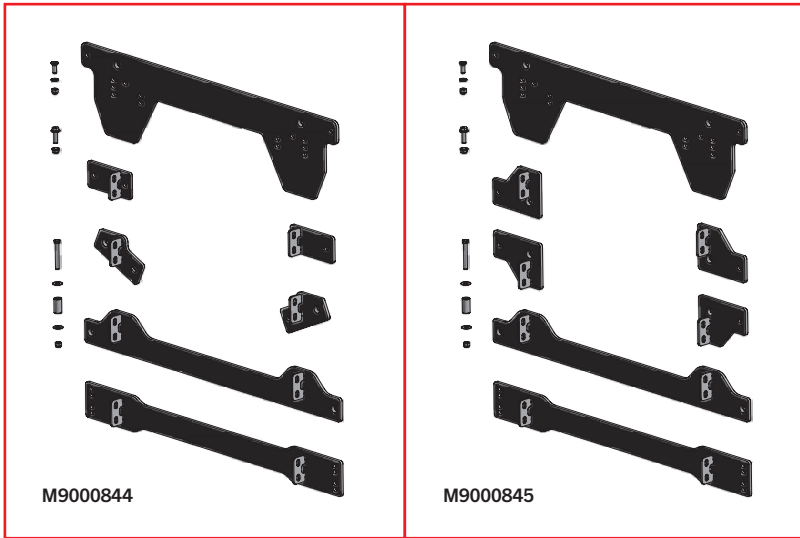

MAN TGE - VOLKSWAGEN CRAFTER

Only for chassis GVW ≤ 3,5 t
Nur für Fahrgestell ZGG ≤ 3,5 t
Uniquement pour châssis PTC ≤ 3,5 t

General accessories
Allgemeines Zubehör
Accessoires généraux

Hookloader
Abrollkipper
Polybenne

Skiploader
Absetzkipper
Multibenne

City