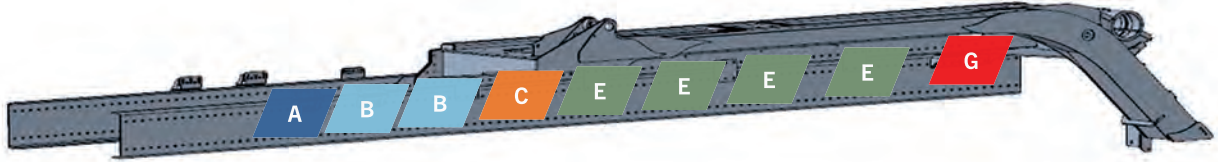

PS MOUNTING KIT

MONTAGEBAUSATZ FÜR PS

PS - KIT FIXATIONS

RENAULT T-K-C / VOLVO FMX-FH-FM

Incompatible with VOLVO Chassis low version.

Nicht kompatibel mit VOLVO Chassis niedrige Version.

Incompatible avec châssis VOLVO version basse.

NEW!

PS T 14 - 18 / PS A - ARMLOCK

		A	B	C	D	E	F	G	
				-	-		-		M9000464 M14x40 Box/50 M9000465 M14x50 Box/50 M9000463 M14 Box/100
M9001054	PS T 14/18 < 4500 + screws / Schrauben / Visserie	x1	x1	-	-	x4	-	-	-
M9001055	PS T 14/18 > 4500 + screws / Schrauben / Visserie	x1	x1	-	-	x5	-	-	-
M9001052	PS T 14/18 < 4500	x1	x1	-	-	x4	-	-	-
M9001053	PS T 14/18 > 4500	x1	x1	-	-	x5	-	-	-
Detail		-	-	-	-	M9000887	-	M9000523	M9000464 x 1 M9000465 x 1 M9000463 x 1