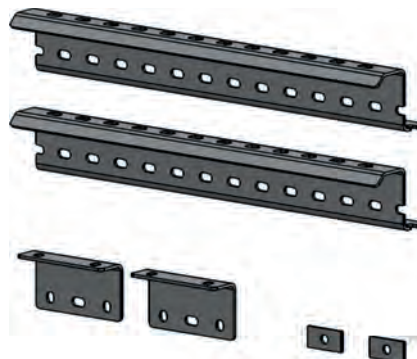

Designation / Bezeichnung / Désignation	Reference Referenz Référence
Kit subframe extension <i>Bausatz Unterrahmenverlängerung</i> Kit Rallonge Faux châssis	M9000659