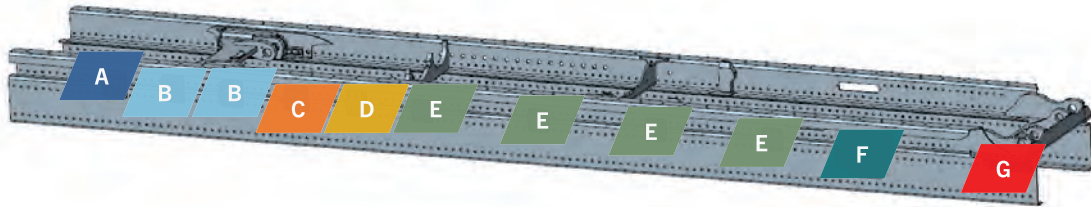

MONTAGEBAUSATZ FÜR ABROLLKIPPER

POLYBENNE KIT DE MONTAGE

TELESCOPIC SCAN - SCANIA P - R

PH T(A) 17-24 SCAN

		A	B	C	D	E	F	G	 
					-		-		M9000464 M14x40 Box/50 M9000465 M14x50 Box/50 M9000463 M14 Box/100 M9001032 M14x80 Box/25 M9001033 M14x100 Box/25
M9000968	< 5600 mm + screws / Schrauben / Visserie	x1	x2	x1	-	x5	-	x1	M9000464 x1 M9000465 x1 M9000463 x1 M9001032 x1 M9001033 x1
M9000986	> 5600 mm + screws / Schrauben / Visserie	x1	x2	x1	-	x6	-	x1	-
M9000925	< 5600 mm	x1	x2	x1	-	x5	-	x1	-
M9000926	> 5600 mm	x1	x2	x1	-	x6	-	x1	-
M9001024		 x1	x1	x1	-	x4	-	x1	-
Detail		x2 M9000458 x1 M9000748	-	-	-	x1 M9000928	-	x1 M9000993	M9000464 x1 M9000465 x1 M9000463 x1 M9001032 x1 M9001033 x1