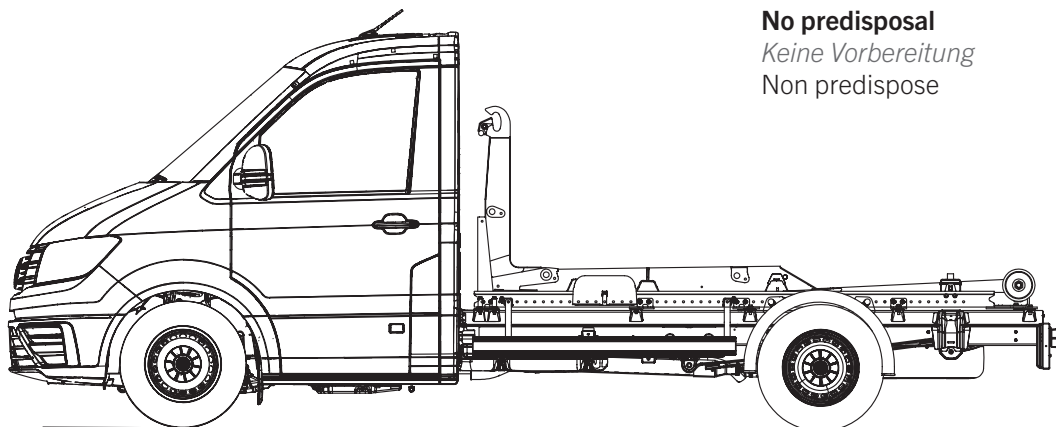

CITY MOUNTING KIT

MONTAGEBAUSATZ FÜR CITY

KIT FIXATIONS - CITY

MAN TGE - VOLKSWAGEN CRAFTER

Volkswagen

No predisposal
Keine Vorbereitung
Non predispose

Vehicle (short cab) LKW (kurzes Fahrerhaus) Véhicule (cabine courte)	Wheelbase [mm] Radstand Empattement	Back cab box configuration Ausstattung Fhs Rückwand WZ-Kasten Configuration Coffre dos cabine	CiTy length [mm] / CiTy Länge / Longueur CiTy		
			2760	2910	3110
MAN TGE Single Tire MAN TGE Einzelreifen MAN TGE monte simple	3640	without	-	-	M9100045
MAN TGE Twin Tire MAN TGE Doppelreifen MAN TGE monte jumelée	3640	without	-	-	M9100044

Designation / Bezeichnung / Désignation	Reference / Referenz / Référence	
	M9100044	M9100045
Mounting kit MAN TGE Twin Tire / Bausatz MAN TGE Doppelreifen / Kit fixation châssis MAN TGE monte jumelée	M9000844	-
Mounting kit MAN TGE Single Tire / Bausatz MAN TGE Einzelreifen / Kit fixation châssis MAN TGE monte simple	-	M9000845
Kit pump FP 20-11 MAN TGE / Kit Pumpe FP 20-11 MAN TGE / Kit pompe FP 20-11 MAN TGE	M2375140	
Kit plastic mudguards MAN TGE / Kit Plastik-Kotflügel MAN TGE / Kit ailes plastiques MAN TGE	M9000563	M9000686
Kit side protection MAN TGE 3 / Kit Seitenfahrerschutz MAN TGE 3 / Kit pare-cycliste MAN TGE 3	M9000874	
Kit tank 20 L / Kit 20 L Tank / Kit réservoir 20 L	M2375139	
Kit supports for mudguards or side protection / Kit Halter für Kotflügel oder Seitenfahrerschutz / Kit supports ailes ou pare-cyclistes	M9000566	
Kit short supports for tank / Kit kurze Halter für Tank / Kit supports réservoir courts	M9000567	
Support for working light / Halter für Arbeitsscheinwerfer / Support phare de travail	M5332450_80030	
Screw M12x40 - per 25 / Schraube M12x40 - pro 25 / Vis M12x40 - par 25	M9000587	
Nut M12 - per 25 / Muttern M12 - pro 25 / Ecrou M12 - par 25	M9000588	
M12 Male-Female extension 5 wires 3 m / M12 Stecker Buchse Verlängerung 5-polig - 3 m / Prolongateur M12 Male-Femelle 5 fils 3 m	M65031019	
LED working light / LED Arbeitsscheinwerfer / Phare de travail à LED	M65031193