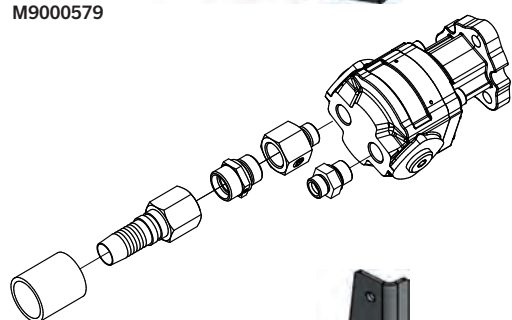

CITY MOUNTING KIT

MONTAGEBAUSATZ FÜR CITY

KIT FIXATIONS - CITY

UNIVERSAL / *Universal* / *Universeel*

Designation / Bezeichnung / Désignation	Reference Réferenz Référence
UNIVERSAL Mounting kit / <i>Bausatz UNIVERSAL</i> / <i>Kit fixation châssis UNIVERSEL</i>	M9000579
Kit pump FP 20-11 / <i>Kit Pumpe FP 20-11</i> / <i>Kit pompe CiTy CASAPPA 20-11</i>	M2375140
Kit plastic mudguards MASTER PRO - DAILY - FUSO CANTER / <i>Kit Plastik-Kotflügel MASTER PRO - DAILY - FUSO CANTER</i> / <i>Kit ailes plastiques MASTER PRO - DAILY - FUSO CANTER</i>	M9000563
Kit side protection MASTER PRO - DAILY / <i>Kit Seitenfahrerschutz MASTER PRO - DAILY</i> / <i>Kit pare-cycliste MASTER PRO - DAILY</i>	M9000565
Kit tank 20 L / <i>Kit 20 L Tank</i> / <i>Kit réservoir 20 L CiTy</i>	M2375139
Kit supports for mudguards or side protection / <i>Kit Halter für Kotflügel oder Seitenfahrerschutz</i> / <i>Kit supports ailes ou pare-cyclistes</i>	M9000566
Kit short supports for tank MAXITY / DAILY / <i>Kit kurze Halter für Tank MAXITY / DAILY</i> / <i>Kit supports réservoir courts MAXITY / DAILY</i>	M9000567
Support for working light / <i>Halter für Arbeitsscheinwerfer</i> / <i>Support phare de travail</i>	M5332450_80030
Screw M12x40 - per 25 / <i>Schraube M12x40 - pro 25</i> / <i>Vis M12x40 - par 25</i>	M9000587
Nut M12 - per 25 / <i>Muttern M12 - pro 25</i> / <i>Ecrou M12 - par 25</i>	M9000588
M12 Male-Female extension 5 wires 3 m / <i>M12 Stecker Buchse Verlängerung 5-polig - 3 m</i> / <i>Prolongateur M12 Male-Femelle 5 fils 3 m</i>	M65031019
LED working light / <i>LED Arbeitsscheinwerfer</i> / <i>Phare de travail à LED</i>	M65031193

Only for chassis GVW ≤ 3,5 t
Nur für Fahrgestell ZGG ≤ 3,5 t
Uniquement pour châssis PTC ≤ 3,5 t

M2375140