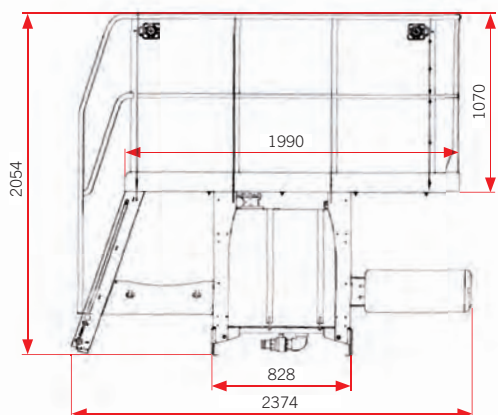

INCLUDED / Inhalt / Inclus

- **Tank 120 L & set of coupling**
  Tank 120 L & Verschraubungen
  Réservoir 120 L & Raccords d'aspiration
- **2 LED working light wired**
  2 LED Arbeitsscheinwerfer (gekabelt)
  2 phares à LED câblés
- **Secured extendable ladder**
  Gesicherte einziehbare Leiter
  Echelle rétractable sécurisée
- **Plastic extinguisher box**
  Feuerlöscherkasten
  Coffre à extincteur

Conform: EN ISO 14122-3

Designation / Bezeichnung / Désignation	Reference Referenz Référence	Weight [kg] Gewicht Poids
Back cab platform <i>Fhs Rückwand Frontbrücke</i> Passerelle dos cabine	M9000823	235