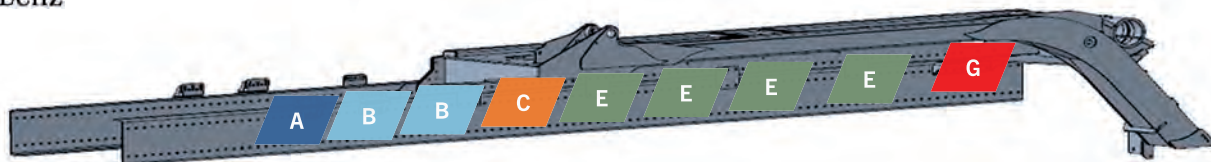

PS MOUNTING KIT

MONTAGEBAUSATZ FÜR PS

PS - KIT FIXATIONS

MERCEDES ACTROS NEW, ANTOS & AROCS - SPRING SUSPENSION / *Stahlfederung* / Suspension mecanique

NEW!

PS T 14 - 18 / PS A - ARMLOCK

		A	B	C	D	E	F	G	
					-		-		M9000464 M14x40 Box/50 M9000465 M14x50 Box/50 M9000463 M14 Box/100
M9001062	PS T 14/18 < 4500 + screws / <i>Schrauben</i> / Visserie	x1	x1	x1	-	x3	-	-	M9000464 x2 M9000465 x2 M9000463 x2
M9001063	PS T 14/18 > 4500 + screws / <i>Schrauben</i> / Visserie	x1	x1	x1	-	x4	-	-	
M9001060	PS T 14/18 < 4500	x1	x1	x1	-	x3	-	-	-
M9001061	PS T 14/18 > 4500	x1	x1	x1	-	x4	-	-	-
Detail		-	-	-	-	M9000910	-	M9000650	M9000464 x1 M9000465 x1 M9000463 x1