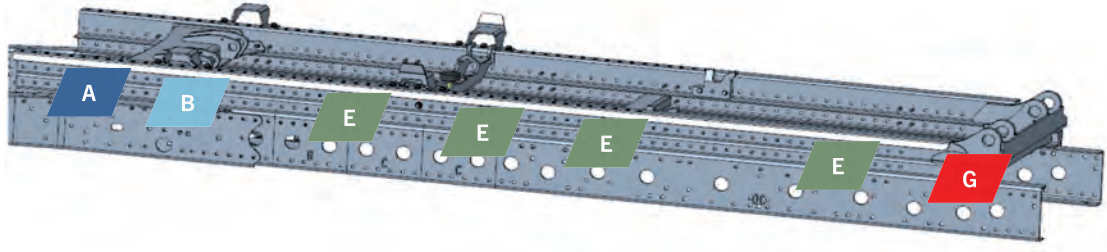

MERCEDES ATEGO

NEW!

For / Für / Pour:
PH T 05

		A	B	D	E	F	G	H	
				-		-			M9000587 HM12x40 Box/25 M9000588 M12 Box/25
M9001084	< 3300 mm + screws / Schrauben / Visserie	x1	x1	-	x4	-	x1	x1	M9000587 x5 M9000588 x5
M9001085	> 3300 mm + screws / Schrauben / Visserie	x1	x1	-	x5	-	x1	x1	
M9001086	< 3300 mm	x1	x1	-	x4	-	x1	x1	-
M9001087	> 3300 mm	x1	x1	-	x5	-	x1	x1	-
Detail		M9001106	M9001116	-	M9000817	-	M9000815	M9000811	-

General accessories
Allgemeines Zubehör
Accessoires généraux

Hookloader
Abrollkipper
Polybenne

Skiploader
Absetzkipper
Multibenne

City