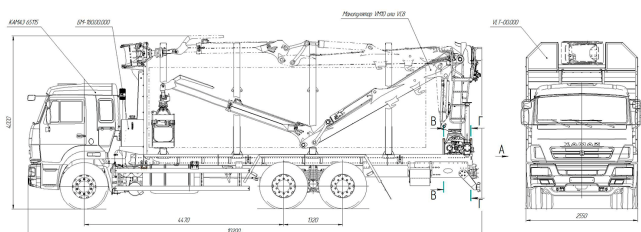

ГАБАРИТНЫЙ ЧЕРТЕЖ

Данное предложение не является офертой.
Характеристики могут отличаться от заявленных.

Дата печати: 28 сент. 2022 г., 05:45:25