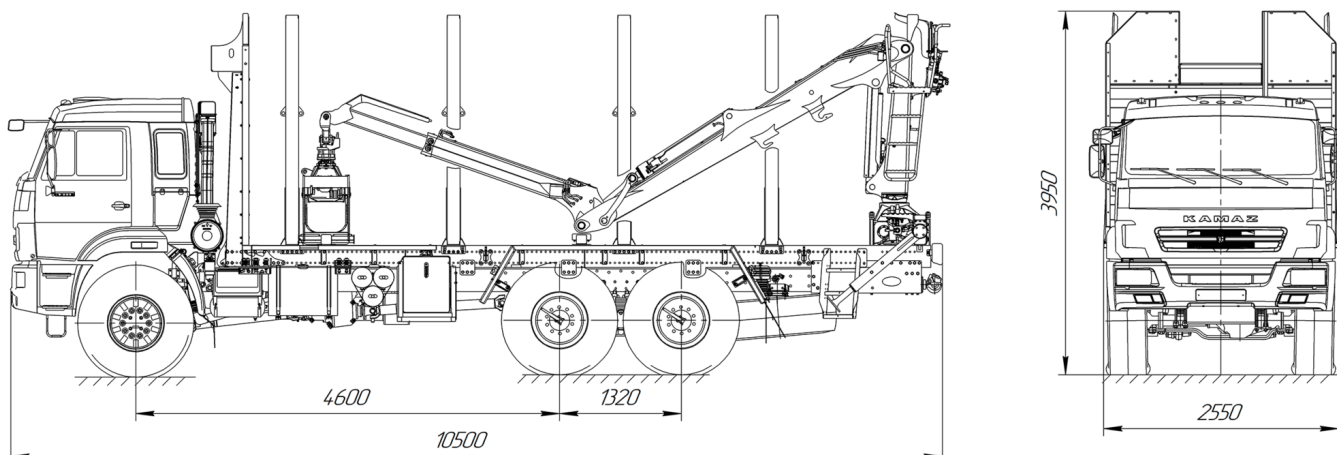

## ГРУЗОВОЕ ШАССИ

Базовое шасси	КАМАЗ-43118-3090-80 (RS)	Колесная формула	6x6
<b>Параметры масс</b>		<b>Распределение нагрузки</b>	
Масса перевозимого груза	12 500 кг	На передний мост	5 800 кг
Снаряженная масса	12 700 кг	На заднюю тележку, кг	15 800 кг
Нагрузка на седельно-сцепное устройство	0 кг		
<b>Двигатель</b>		<b>Коробка передач</b>	
Модель	Cummins ISL 360 50	Модель	ZF
Тип	Euro 5	Тип	механическая с делителем, 16 ступеней
Номинальная мощность	350.9 л.с.		
<b>Кабина</b>		<b>Габаритные размеры автомобиля</b>	
Тип	Цельнометаллическая 2-х местная	Длина	10 500 мм

### СХЕМА ГРУЗОПОДЪЕМНОСТИ МАНИПУЛЯТОРА EPSILON M100L97

**EPSILON M100L97**

3м 4м 5м 6м 7м 8м 9м

3070 | 2300 | 1820 | 1500 | 1270 | 1090 | 960

Данное предложение не является офертой.

Дата печати: 28 сент. 2022 г., 05:12:52