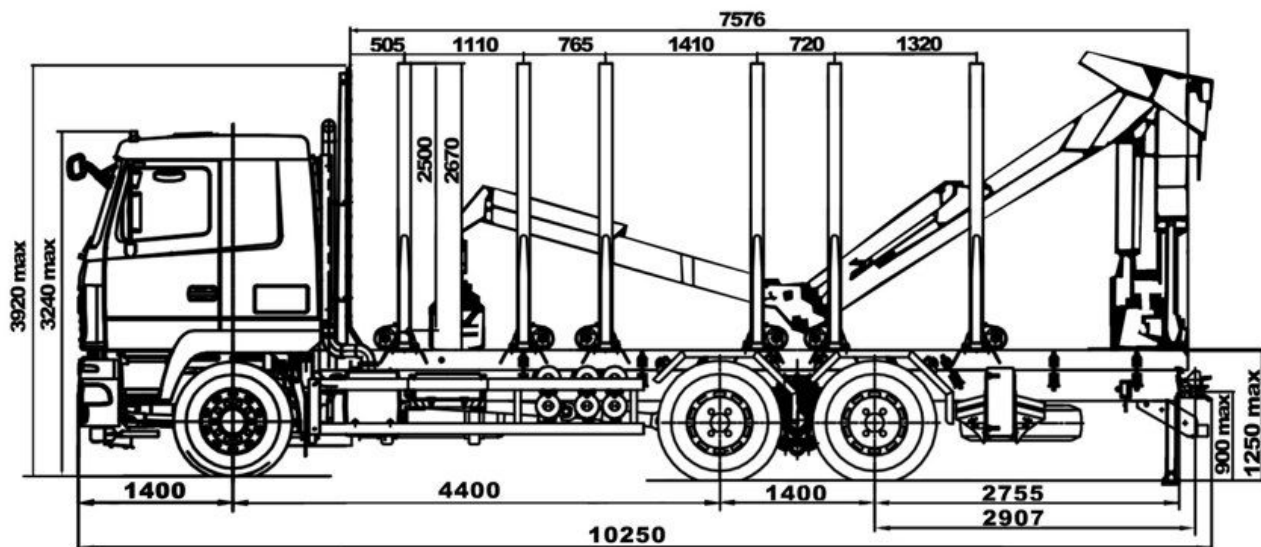

ХАРАКТЕРИСТИКИ ГИДРОМАНИПУЛЯТОРА

Грузовой момент	10 тм	Грузоподъемность на макс. вылете	1100 кг
Максимальный вылет стрелы	8,6 м	Угол поворота колонны	425°
Грузоподъемность на мин. вылете	2910 кг	Масса манипулятора (без захвата с ротатором)	1900 кг
		Угол поворота вала ротатора	бесконечно

ГРУЗОВОЕ ШАССИ

Базовое шасси	МАЗ - 631228-8528	Колесная формула	6x4
Параметры масс		Двигатель	
Масса перевозимого груза	17 000 кг	Модель	WEICHAI WP12.430E50
Снаряженная масса	16 500 кг	Тип	EURO-5
Нагрузка на седельно-сцепное устройство	0 кг		
Коробка передач		Кабина	
Модель	ZF 16S2520TO	Тип	5440
		Исполнение	рестайлинг

Габаритные размеры автомобиля

Длина	10 250 мм
Ширина	0 мм
Высота, не более	3 920 мм

ГАБАРИТНЫЕ РАЗМЕРЫ

Данное предложение не является офертой.
Характеристики могут отличаться от заявленных.

Дата печати: 2 окт. 2022 г., 21:37:59