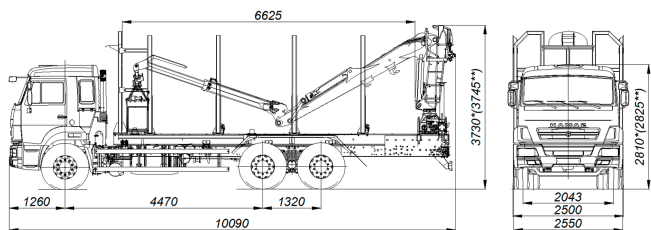

ГАБАРИТНЫЙ ЧЕРТЕЖ

ГРУЗОПОДЪЕМНОСТЬ НА ВЫЛЕТЕ

ОМТЛ-97-04

3м	4м	5м	6м	7м	8м	8,5м
3100	2500	2070	1540	1380	1250	1120

Данное предложение не является офертой.
Характеристики могут отличаться от заявленных.

Дата печати: 28 сент. 2022 г., 04:57:27