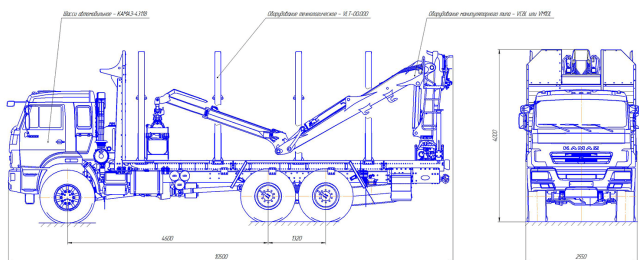

ГАБАРИТНЫЙ ЧЕРТЕЖ

ГРУЗОПОДЪЕМНОСТЬ НА ВЫЛЕТЕ

ВЕЛМАШ VC8L74	3м	4м	5м	6м	7м	7,4м
	2330	2000	1600	1330	1130	1080