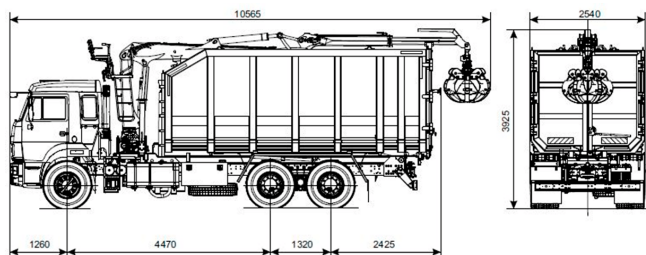

65115

ГАБАРИТНЫЙ ЧЕРТЕЖ

ГРУЗОПОДЪЕМНОСТЬ НА ВЫЛЕТЕ

ВЕЛМАШ VM10U74M 3м 4м 5м 6м 7м 7,4м
3100 | 2500 | 2000 | 1660 | 1420 | 1350

Данное предложение не является офертой.
Характеристики могут отличаться от заявленных.

Дата печати: 5 июл. 2022 г., 02:39:32