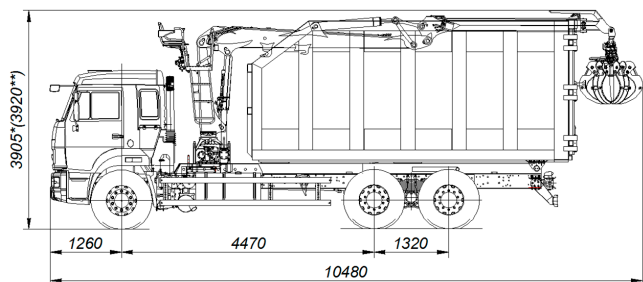

ГРУЗОВОЕ ШАССИ

Базовое шасси	КАМАЗ-65115-3094-50	Колесная формула	6X4
Параметры масс		Распределение нагрузки	
Масса перевозимого груза	9 136 кг	На передний мост	5 555 кг
Снаряженная масса	15 064 кг	На заднюю тележку, кг	18 645 кг
Нагрузка на седельно-сцепное устройство	0 кг		
Двигатель		Коробка передач	
Модель	КАМАЗ 740.705-300	Модель	ZF9
Тип	EURO-5	Тип	механическая
Номинальная мощность	300 л.с.		
Кабина		Внутренние размеры грузовой платформы	
Тип	цельнометаллическая, двухдверная	Длина	5 600 мм

Данное предложение не является офертой.
Характеристики могут отличаться от заявленных.

Дата печати: 30 июн. 2022 г., 06:44:34

КАМАЗ-65115-3094-50

Исполнение	со спальным местом	Ширина, мм	2 350 мм
		Высота	2 350 мм
		Объем	30 м ³

Габаритные размеры автомобиля

Длина	10 480 мм
Ширина	2 550 мм
Высота, не более	3 920 мм

ГАБАРИТНЫЙ ЧЕРТЕЖ

ГРУЗОПОДЪЕМНОСТЬ НА ВЫЛЕТЕ

ВЕЛМАШ VM10L74M	3м	4м	5м	6м	7м	7,4м
	3100	2500	2000	1660	1420	1350