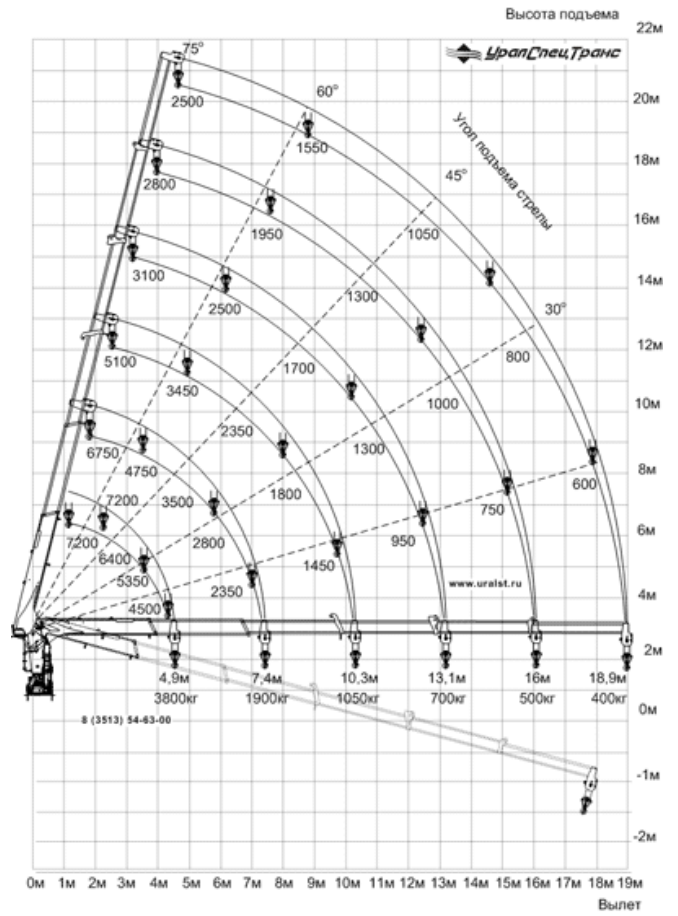

КМУ ИТ-200

Данное предложение не является офертой.
Характеристики могут отличаться от заявленных.

Дата печати: 26 сент. 2022 г., 21:00:09