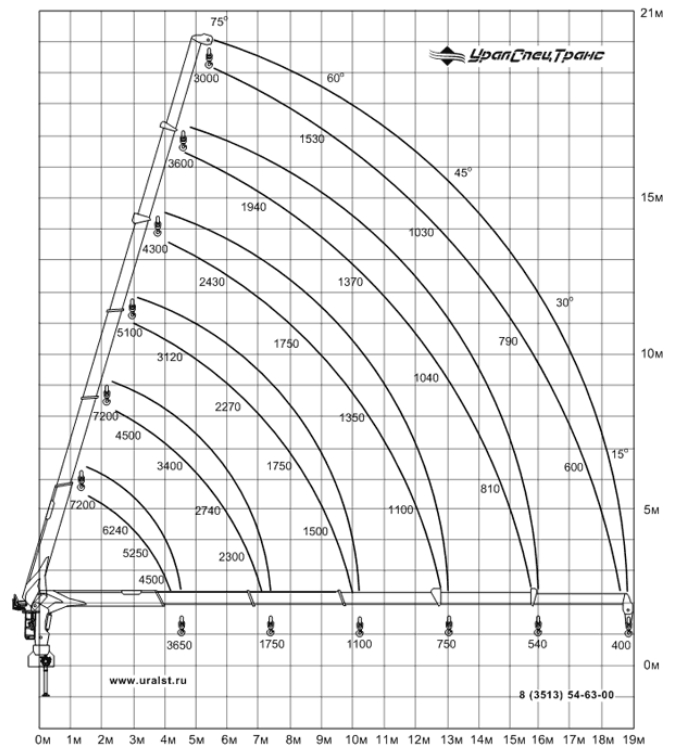

КМУ ИТ-180

Данное предложение не является офертой.
Характеристики могут отличаться от заявленных.

Дата печати: 26 сент. 2022 г., 20:44:23