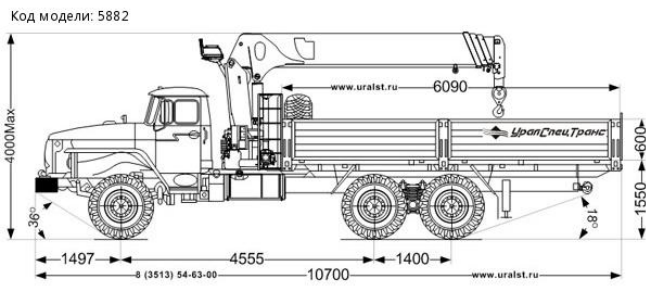

### СПЕЦИФИКАЦИЯ

Бортовой автомобиль УСТ 5453 на шасси Урал 4320-60E5 применяется для транспортировки грузов на бортовой платформе длиной 6,09 метров. Погрузку и разгрузку грузов на бортовую платформу автомобиль осуществляет крано-манипуляторной установкой ИТ-180, установленной за кабиной. ИТ-180 обеспечивает проведение грузоподъемных работ весом до 7,2 тонн.

Данное предложение не является офертой.  
Характеристики могут отличаться от заявленных.

Дата печати: 26 сент. 2022 г., 20:44:23

---

Высота

600 мм

**Габаритные размеры автомобиля**

**Длина** 10 700 мм

**Ширина** 2 550 мм

**Высота, не более** 4 000 мм

**СХЕМА МОДЕЛИ**

**КМУ ИТ-180**

Данное предложение не является офертой.  
Характеристики могут отличаться от заявленных.

Дата печати: 26 сент. 2022 г., 20:44:23