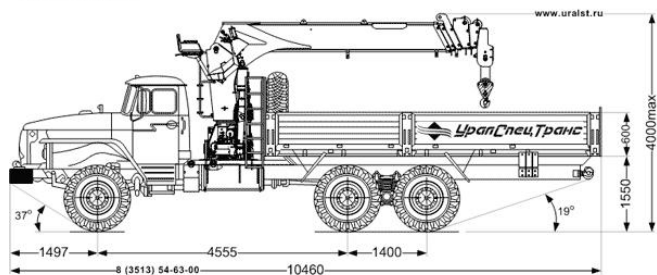

СХЕМА МОДЕЛИ

Код модели: 7986