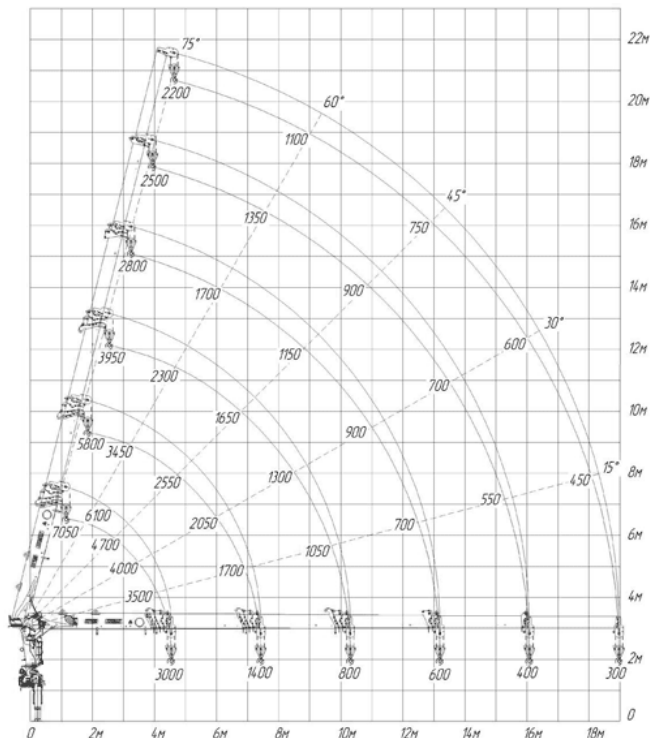

КМУ ИТ-150

Данное предложение не является офертой.
Характеристики могут отличаться от заявленных.

Дата печати: 26 сент. 2022 г., 21:14:33