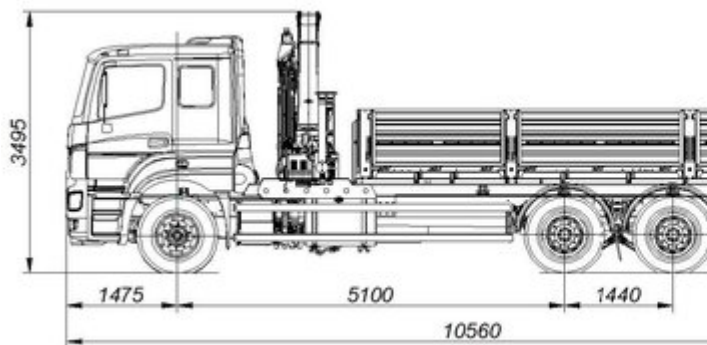

ГРУЗОВОЕ ШАССИ

Базовое шасси	КАМАЗ-65207-1002-87(S5)	Колесная формула	6x4
Параметры масс		Распределение нагрузки	
Масса перевозимого груза	12 800 кг	На передний мост	6 700 кг
Снаряженная масса	12 830 кг	На заднюю тележку, кг	19 000 кг
Двигатель		Коробка передач	
Модель	Mercedes-Benz OM 457LA, V/3	Модель	ZF16
Тип	ЕВРО-5	Тип	Механическая
Номинальная мощность	401	Внутренние размеры грузовой платформы	
Кабина		Длина	6 818 мм
Тип	Цельнометаллическая, двдверная		

Данное предложение не является офертой.
Характеристики могут отличаться от заявленных.

Дата печати: 2 окт. 2022 г., 14:36:02

Исполнение	Со спальным местом	Ширина, мм	2 470 мм
		Высота	728 мм

Габаритные размеры автомобиля

Длина	10 560 мм
Ширина	2 550 мм
Высота, не более	3 495 мм

ГАБАРИТНЫЙ ЧЕРТЕЖ

ГРУЗОПОДЪЕМНОСТЬ НА ВЫЛЕТЕ

Данное предложение не является офертой.
Характеристики могут отличаться от заявленных.

Дата печати: 2 окт. 2022 г., 14:36:02