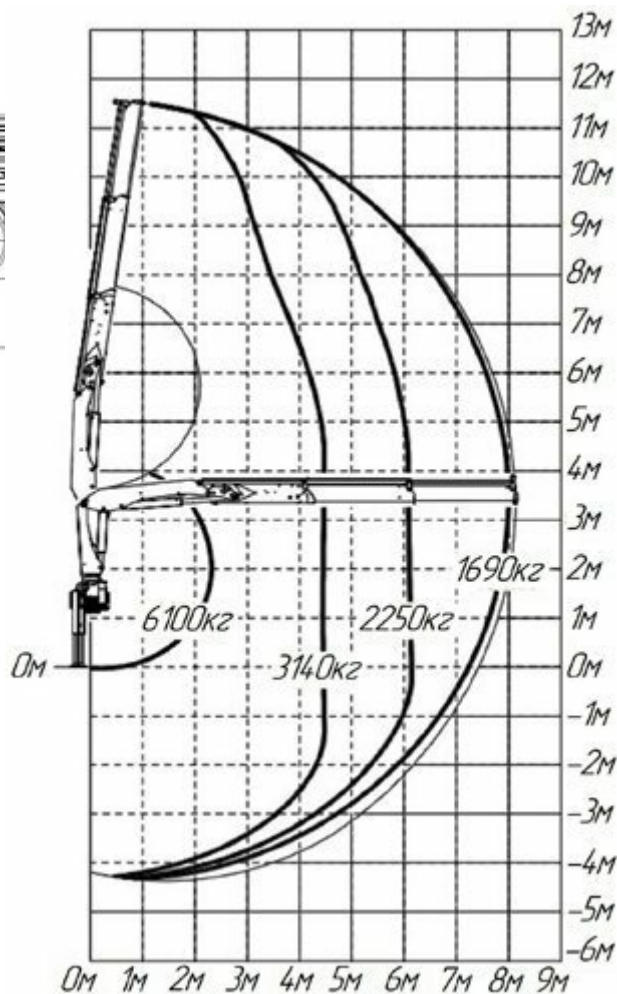

ХАРАКТЕРИСТИКИ КРАНОМАНИПУЛЯТОРНОЙ УСТАНОВКИ

Макс. подъемный момент	14,3 тм	Стандарт размаха аутригеров	5000 мм
Макс. грузоподъемность	6 100 кг	Требуемое для монтажа пространство (станд.)	1000 мм
Макс. гидравлический вылет	8,02 м	Ширина в транспортном положении	2500 мм
Угол поворота	420°	Макс. рабочее давление	30 МПа
Усилие поворота с одинарным приводом	1,8 тм	Общий вес (станд.)	1769 кг

ГРУЗОВОЕ ШАССИ

Базовое шасси	КАМАЗ-65207-1002-87(S5)	Колесная формула	6x4
Параметры масс		Распределение нагрузки	
Масса перевозимого груза	12 800 кг	На передний мост	6 700 кг
Снаряженная масса	12 830 кг	На заднюю тележку, кг	19 000 кг
Двигатель		Коробка передач	
Модель	Mercedes-Benz OM 457LA, V/3	Модель	ZF16
Тип	ЕВРО-5	Тип	Механическая
Номинальная мощность	401	Внутренние размеры грузовой платформы	
Кабина		Длина	6 818 мм
Тип	Цельнометаллическая, двдверная		

Данное предложение не является офертой.
Характеристики могут отличаться от заявленных.

Дата печати: 2 окт. 2022 г., 14:36:02

Исполнение	Со спальным местом	Ширина, мм	2 470 мм
		Высота	728 мм

Габаритные размеры автомобиля

Длина	10 560 мм
Ширина	2 550 мм
Высота, не более	3 495 мм

ГАБАРИТНЫЙ ЧЕРТЕЖ

ГРУЗОПОДЪЕМНОСТЬ НА ВЫЛЕТЕ

Данное предложение не является офертой.
Характеристики могут отличаться от заявленных.

Дата печати: 2 окт. 2022 г., 14:36:02