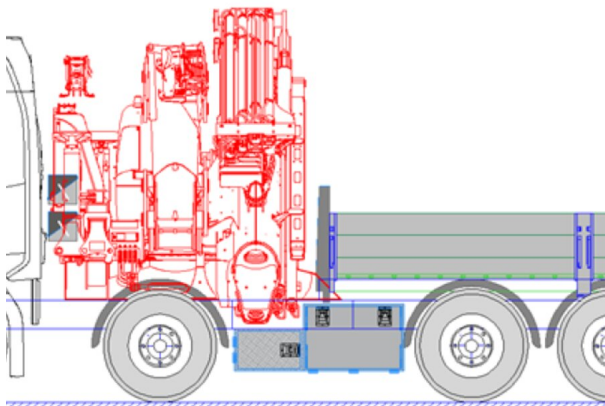

SCANIA

PK 1050 TEC

R 500 8X4 NB

NUMERO DI CONTRATTO: PALDRIVE 516

NUOVO

SU RICHIESTA

INFORMAZIONI OFFERTA

Dettagli sulla posizione

Paldrive 516

Email del venditore

sales@palfinger.com

Telefono del venditore

004366488345792

Manufacturer	Palfinger	Lifting moment	95,0 mt
Model	PK 1050 TEC	Outreach / Lifting power	30,0 m / 1.500 Kg
Construction year	2024	Max outreach	30,0 m
Produttore	Scania	Assi	8x4
Anno di costruzione	2024	PTT	32.000 Kg
Cabina	CR20N	Dead weight	27.900 Kg
Passo	4.950mm	Payload	4.100 Kg
Potenza	500 PS	Payload category	<6t
Emissioni	EURO 6	Construction	Gru per impieghi pesanti