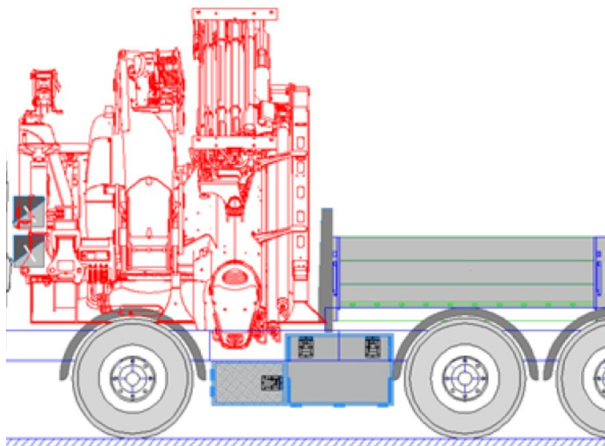

SCANIA

PK 1050 TEC

R 500 8X4 NB

NUMERO DI CONTRATTO: PALDRIVE 513

NUOVO

SU RICHIESTA

INFORMAZIONI OFFERTA

Dettagli sulla posizione

Paldrive 513

Email del venditore

sales@palfinger.com

Telefono del venditore

004366488345792

Manufacturer	Palfinger	Lifting moment	95,0 mt
Model	PK 1050 TEC	Outreach / Lifting power	32,4 m / 1280 Kg
Construction year	2024	Max outreach	32,4 m
Produttore	Scania	Assi	8x4
Anno di costruzione	2024	PTT	32.000 Kg
Cabina	CR20N	Dead weight	28.000 Kg
Passo	4.950mm	Payload	4.000 Kg
Potenza	500 PS	Payload category	<6t
Emissioni	EURO 6	Construction	Gru per impieghi pesanti