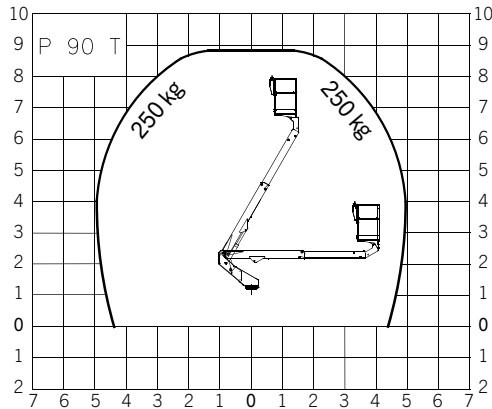

44090006

Produttore	PALFINGER	Altezza Max. di Lavoro	8,8 m
Modello	P 90 T KIT	Rotazione torre	360°
Numero d'ordine	44090006	Dimensioni cesto	0,85x0,7x1,1 m
Anno di costruzione	2017	Capacità di carico	250 kg
Sbraccio	5,0 m	Rotazione cesto	120 kg
		Materiale cesto	alu

Cesto monoposto

Cesto monoposto

P 90 T LOW SMART

KIT

8,80 m

5,00 m

250 kg

0,85x0,7x1,1 m

Iidraulici
hydraulisch
Hydraulic
Hydrauliques
Hidrulicos

360°

480 kg

P 90 T LOW SMART

KIT

8,80 m

5,00 m

250 kg

0,85x0,7x1,1 m

Idraulici
hydraulisch
Hydraulics
Hidráulicos

360°

480 kg