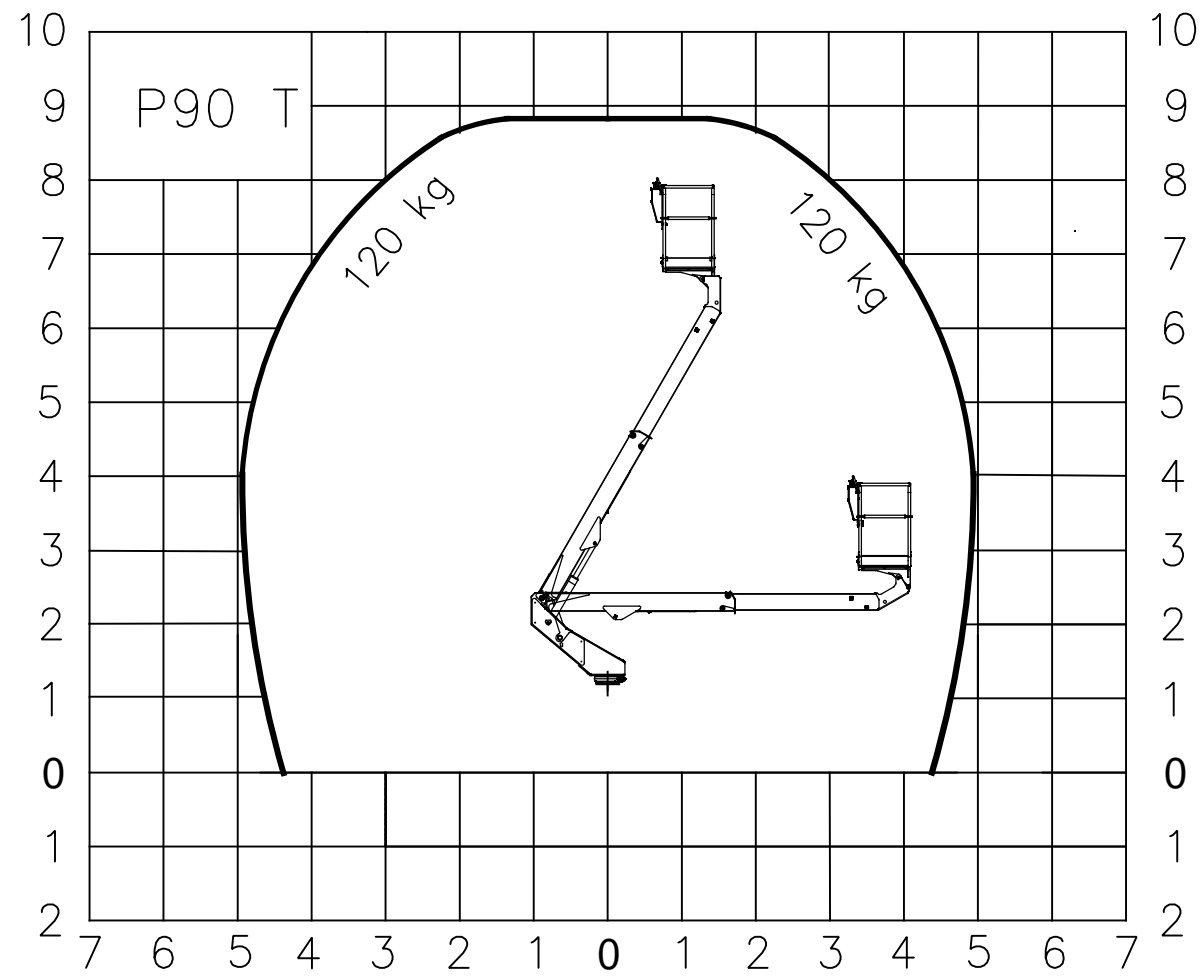

44090006

Produttore	PALFINGER	Altezza Max. di Lavoro	8,8 m
Modello	P 90 T KIT	Rotazione torre	360°
Numero d'ordine	44090006	Dimensioni cesto	0,85x0,7x1,1 m
Anno di costruzione	2017	Capacità di carico	250 kg
Sbraccio	5,0 m	Rotazione cesto	120 kg
		Materiale cesto	alu

Cesto monoposto

Cesto monoposto

P 90 T LOW SMART

KIT

8,80 m

5,00 m

250 kg

0,85x0,7x1,1 m

Iidraulici
hydraulisch
Hydraulic
Hydrauliques
Hidrulicos

360°

480 kg

P 90 T LOW SMART

KIT

8,80 m

5,00 m

250 kg

0,85x0,7x1,1 m

Idraulici
hydraulisch
Hydraulics
Hidráulicos

360°

480 kg