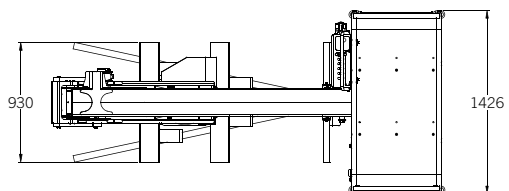

44090006

Produttore	PALFINGER	Altezza Max. di Lavoro	8,8 m
Modello	P 90 T KIT	Rotazione torre	360°
Numero d'ordine	44090006	Dimensioni cesto	0,85x0,7x1,1 m
Anno di costruzione	2017	Capacità di carico	250 kg
Sbraccio	5,0 m	Rotazione cesto	120 kg
		Materiale cesto	alu

Cesto monoposto

Cesto monoposto

P 90 T LOW SMART

KIT

8,80 m

5,00 m

250 kg

0,85x0,7x1,1 m

Iidraulici
hydraulisch
Hydraulic
Hydrauliques
Hidrulicos

360°

480 kg

P 90 T LOW SMART

KIT

8,80 m

5,00 m

250 kg

0,85x0,7x1,1 m

Idraulici
hydraulisch
Hydraulics
Hidráulicos

360°

480 kg