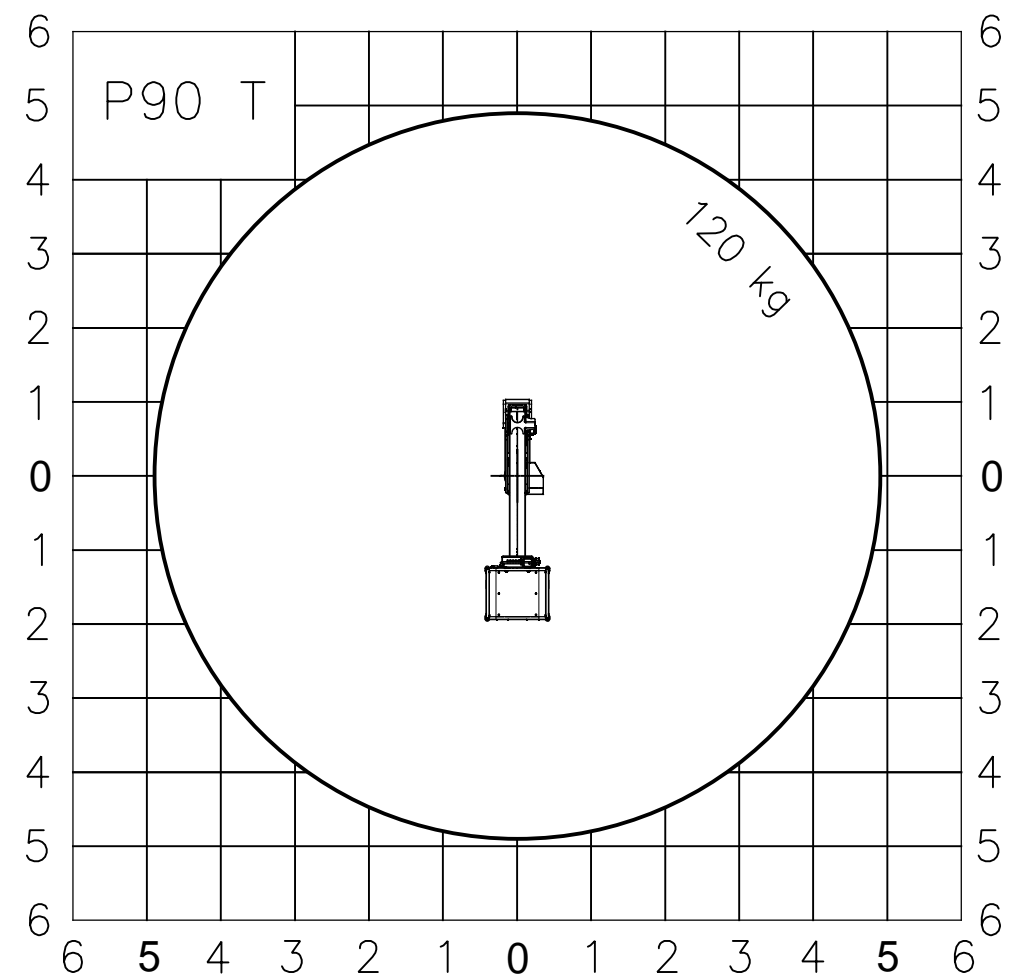

44090006

Produttore	PALFINGER	Altezza Max. di Lavoro	8,8 m
Modello	P 90 T KIT	Rotazione torre	360°
Numero d'ordine	44090006	Dimensioni cesto	0,85x0,7x1,1 m
Anno di costruzione	2017	Capacità di carico	250 kg
Sbraccio	5,0 m	Rotazione cesto	120 kg
		Materiale cesto	alu

Cesto monoposto

Cesto monoposto

P 90 T LOW SMART

KIT

8,80 m

5,00 m

250 kg

0,85x0,7x1,1 m

0,85x0,7x1,1 m

Idraulici
hydraulisch
Hydraulics
Hidráulicos

360°

480 kg