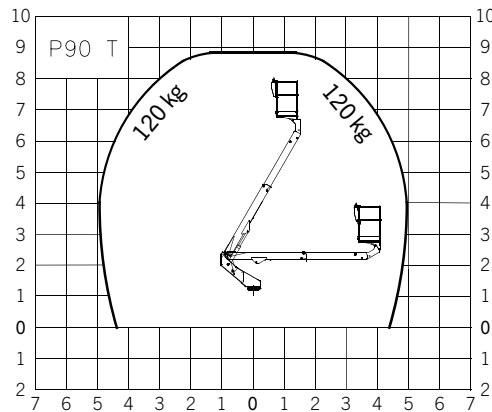

44090006

Produttore	PALFINGER	Altezza Max. di Lavoro	8,8 m
Modello	P 90 T KIT	Rotazione torre	360°
Numero d'ordine	44090006	Dimensioni cesto	0,85x0,7x1,1 m
Anno di costruzione	2017	Capacità di carico	250 kg
Sbraccio	5,0 m	Rotazione cesto	120 kg
		Materiale cesto	alu

Cesto monoposto

Cesto monoposto

P 90 T LOW SMART

KIT

8,80 m

5,00 m

250 kg

0,85x0,7x1,1 m

Iidraulici
hydraulisch
Hydraulic
Hydrauliques
Hidrulicos

360°

480 kg

P 90 T LOW SMART

KIT

8,80 m

5,00 m

250 kg

0,85x0,7x1,1 m

Idraulici
hydraulisch
Hydraulics
Hidráulicos

360°

480 kg