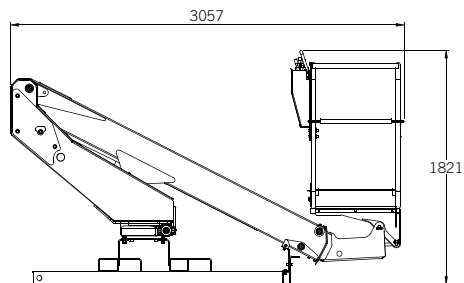

44090006

Produttore	PALFINGER	Altezza Max. di Lavoro	8,8 m
Modello	P 90 T KIT	Rotazione torre	360°
Numero d'ordine	44090006	Dimensioni cesto	0,85x0,7x1,1 m
Anno di costruzione	2017	Capacità di carico	250 kg
Sbraccio	5,0 m	Rotazione cesto	120 kg
		Materiale cesto	alu

Cesto monoposto

Cesto monoposto

P 90 T LOW SMART

KIT

8,80 m

5,00 m

250 kg

0,85x0,7x1,1 m

Iidraulici
hydraulisch
Hydraulic
Hydrauliques
Hidrulicos

360°

480 kg

P 90 T LOW SMART

KIT

8,80 m

5,00 m

250 kg

0,85x0,7x1,1 m

Idraulici
hydraulisch
Hydraulics
Hidráulicos

360°

480 kg