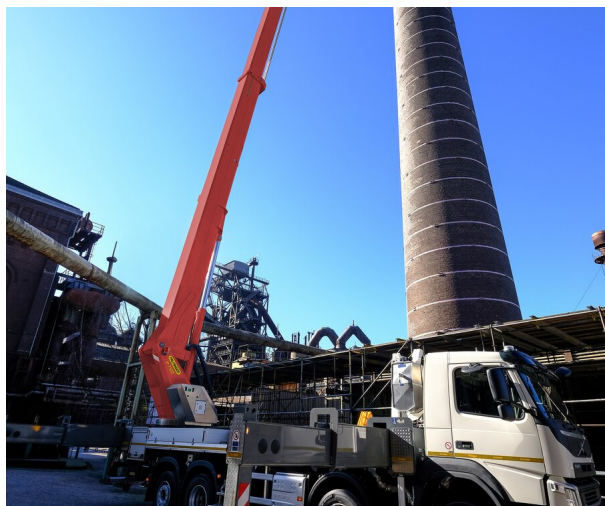

MAN

P 750

MAN TGS 35.470 8X4 BL

NUMERO DI CONTRATTO: 11750033

DISPONIBILE

INFORMAZIONI OFFERTA

Dettagli luogo

Palfinger Platforms GmbH, 47809 - Germania 

Tipologia di prodotto

Numero di contratto

11750033

Produttore	PALFINGER	Altezza Max. di Lavoro	75 m
Modello	P 750	Rotazione torre	540°
Numero d'ordine	11750033	Dimensioni cesto	3,81 x 1,04 x 1,10 m
Anno di costruzione	2020	Capacità di carico	600 kg
Sbraccio	39 m	Rotazione cesto	2 x 200°
		Basket arm angle	240°
Produttore	MAN	Passo	2220/ 3680/1350 mm
Tipologia di veicolo	TGS 35.470	Potenza	470 PS
Numero di telaio	WMA41SZZ6LM853711	Emissioni	EURO6
Cabina	L	Assi	8x4
		PTT	35.000 kg