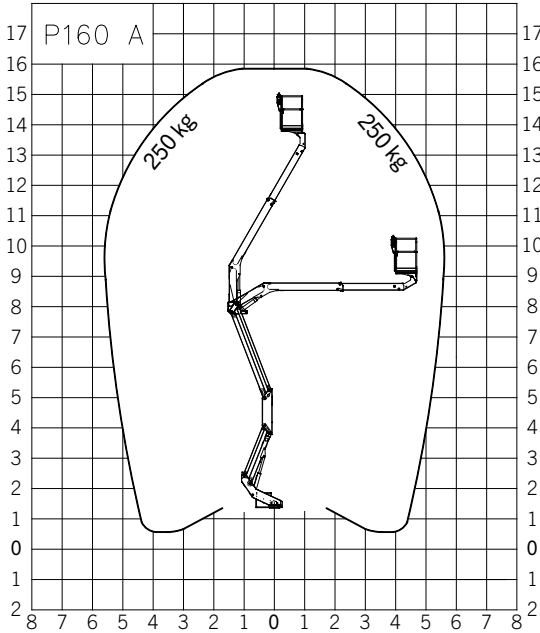

## PRODUCT

<b>Manufacturer</b>	PALFINGER	<b>Turret rotation</b>	260°
<b>Model</b>	P 160 A KIT	<b>Basket size</b>	1,4x0,7x1,1 m
<b>Construction year</b>	2021	<b>Basket capacity</b>	250 kg
<b>Outreach</b>	6,3 m	<b>Basket turning device</b>	90°+90°
<b>Max. height of work</b>	16,0 m	<b>Basket material</b>	alu

# P 160 A LOW SMART

**KIT**

16,00 m

6,30 m con rotazione cesto (opt)  
6,30 m Mit rotation des korbs (opt.)  
6,30 m with basket rotation (opt)  
6,30 m avec rotation nacelle (opt)  
6,30 m con rotación cesta (opt)

250 kg

1,4x0,7x1,1 m

Idraulici  
hydraulisch  
Hydraulic  
Hydrauliques  
Hidráulicos

90° + 90° optional  
90° + 90° optionnel  
90° + 90° opcional

260°

900 kg