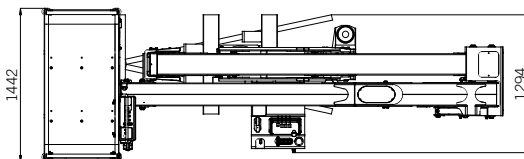

## PRODUCT

<b>Manufacturer</b>	PALFINGER	<b>Turret rotation</b>	260°
<b>Model</b>	P 160 A KIT	<b>Basket size</b>	1,4x0,7x1,1 m
<b>Construction year</b>	2021	<b>Basket capacity</b>	250 kg
<b>Outreach</b>	6,3 m	<b>Basket turning device</b>	90°+90°
<b>Max. height of work</b>	16,0 m	<b>Basket material</b>	alu

# P 160 A LOW SMART

**KIT**

16,00 m

6,30 m con rotazione cesto (opt)  
6,30 m Mit rotation des korbs (opt.)  
6,30 m with basket rotation (opt)  
6,30 m avec rotation nacelle (opt)  
6,30 m con rotación cesta (opt)