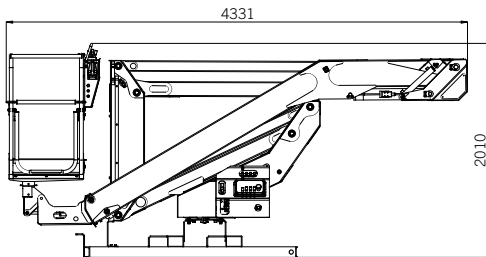

## PRODUCT

<b>Manufacturer</b>	PALFINGER	<b>Turret rotation</b>	260°
<b>Model</b>	P 160 A KIT	<b>Basket size</b>	1,4x0,7x1,1 m
<b>Construction year</b>	2021	<b>Basket capacity</b>	250 kg
<b>Outreach</b>	6,3 m	<b>Basket turning device</b>	90°+90°
<b>Max. height of work</b>	16,0 m	<b>Basket material</b>	alu

# P 160 A LOW SMART

**KIT**

16,00 m

6,30 m con rotazione cesto (opt)  
6,30 m Mit rotation des korbs (opt.)  
6,30 m with basket rotation (opt)  
6,30 m avec rotation nacelle (opt)  
6,30 m con rotación cesta (opt)