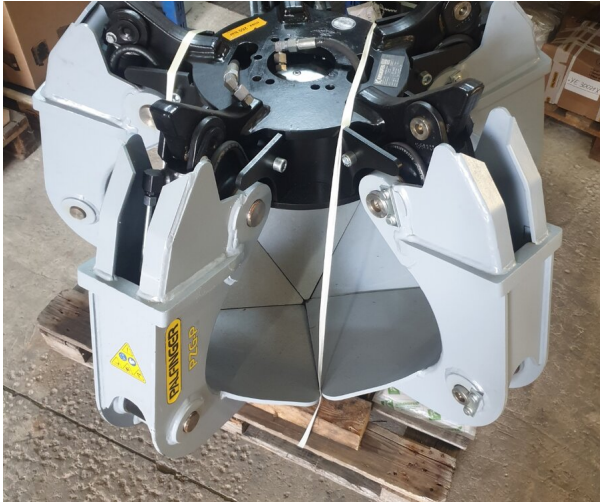

PZG250PH5 MEHRSCHALENGREIFER 250L

KM652-5-250

PZG250PH5 MEHRSCHALENGREIFER 250L KM652-5-250

VERFÜGBAR

INFORMATIONEN ZUM ANGEBOT

Montage- & Besichtigungsstandort

Palfinger GmbH, 83404 - Deutschland 

Verkaufsabwicklung und Auslieferung durch Händler: