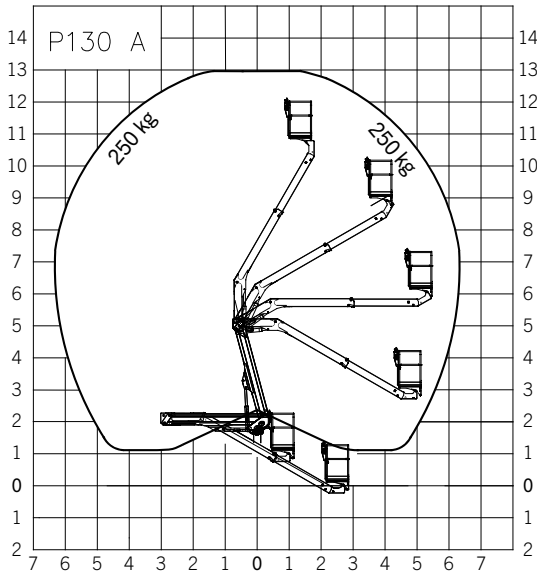

P 130 A LOW SMART

KIT

13,00 m

fissa
6,30 m 6.30 m
rotante
7,00 m 7.00 m

250 kg

1,4x0,7x1,1 m

Idraulici
hydraulisch
Hydraulic
Hydrauliques
Hidráulicos

360°

690 kg