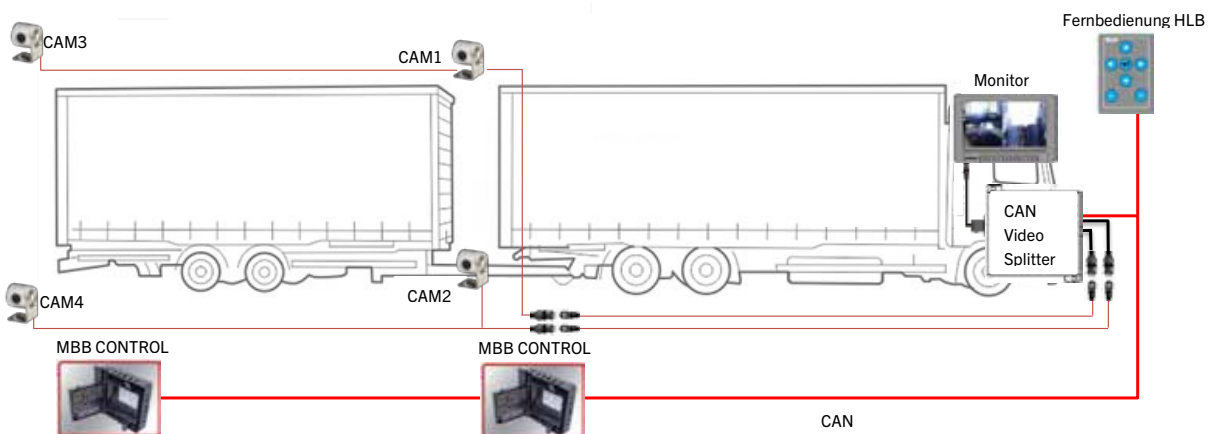

PALFINGER Tail Lifts GmbH
Fockestraße 53
27777 Ganderkesee
Deutschland
www.palfinger.com