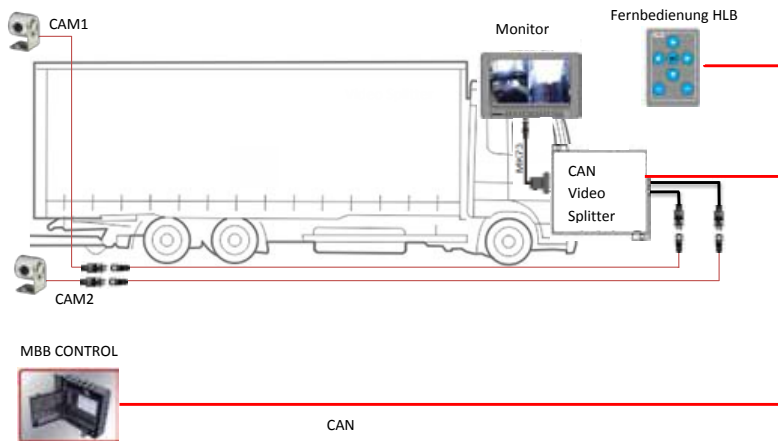

MBB CABIN CONTROL ZUBEHÖR

MBB CABIN CONTROL

- Integrierte Rückfahrkameras
- Bedienung der Hubladebühne vom Fahrersitz aus
- Freie Sicht auf und unter die Hubladebühne
- Schnelles und sicheres Anfahren der Laderampe
- Automatisches Anfahren gespeicherter Bühnenpositionen auf Knopfdruck
- Schnelles und einfaches Ankuppeln von Anhängern
- Anzeige von Statusmeldungen auf dem Bildschirm
- Integrierte Diagnosefunktion und Darstellung auf dem Bildschirm
- orbereitet für den Einsatz an Solofahrzeugen, Glieder- und Sattelzügen
- Sicherheitszertifizierung der Berufsgenossenschaft "Verkehr" in Vorbereitung

KAMERA MOTORWAGEN

KAMERA MOTORWAGEN MIT ANHÄNGER