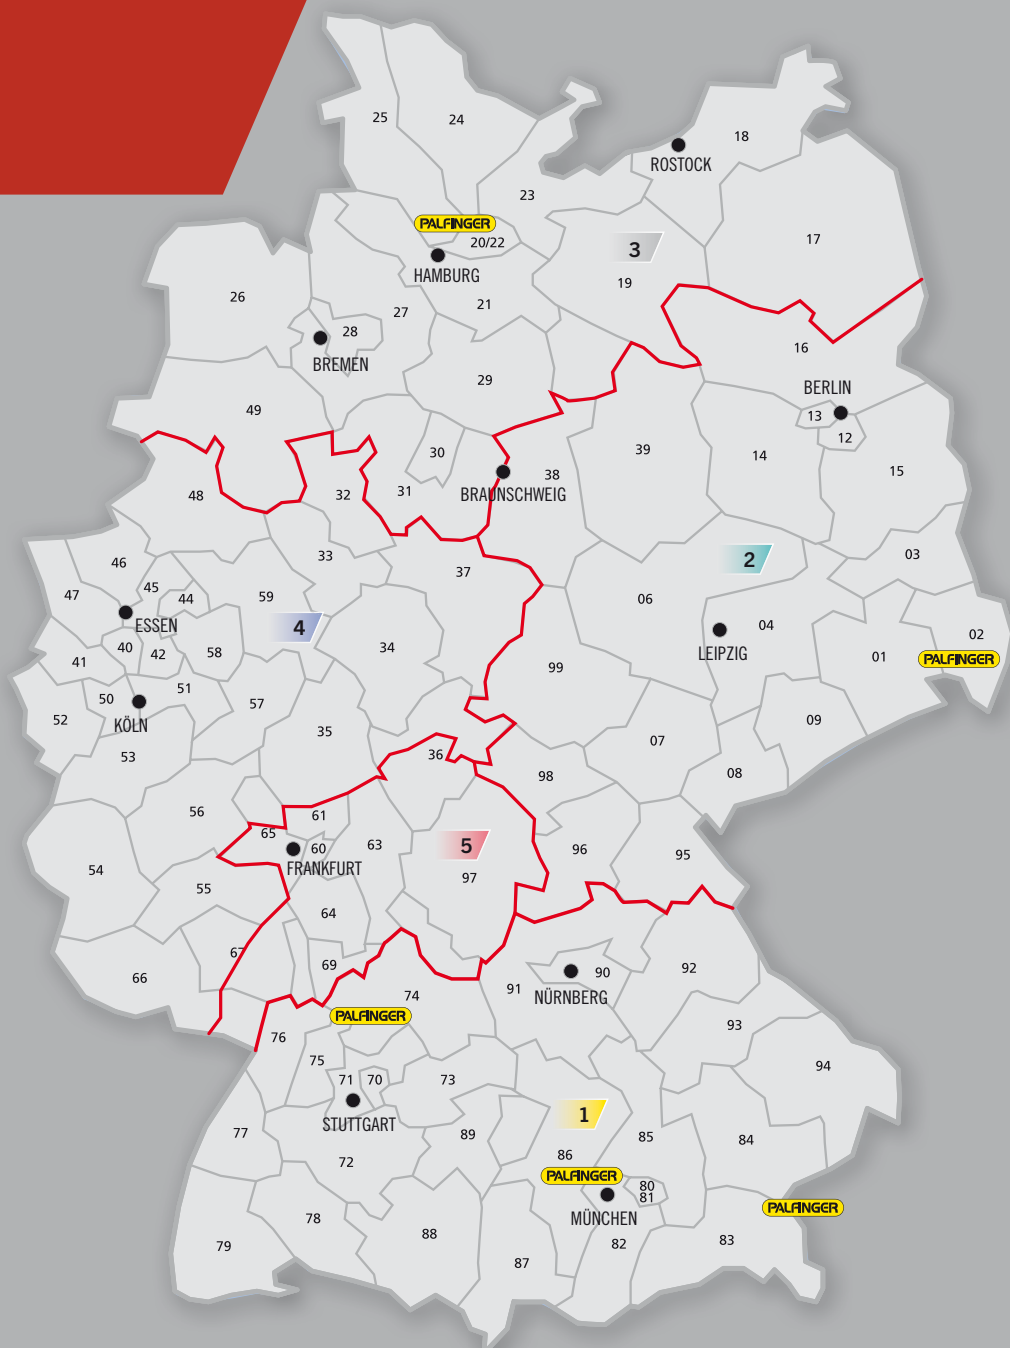

ANSPRECHPARTNER

**FÜR
MITNAHMESTAPLER
VOR ORT**

CHRISTIAN EDER
VERTRIEDSLEITER
Feldkirchener Feld 1
83404 Ainring
F 08654 477 4000
M 0172 717 03 30
c.eder2@palfinger.com

LUTZ HEDEL
Freiherr-vom-Stein-Platz 8
01979 Lauchhammer
M 0172 717 03 31
l.hedel@palfinger.com

NORMAN FISCHER
Mühlenweg 3
21435 Stelle
M 0151 158 077 89
n.fischer@palfinger.com

BJÖRN EISENTRAUT
Eichendorffstraße 11
47906 Kempten
M 0172 717 03 32
b.eisentraut@palfinger.com

**Suffel Fördertechnik
GmbH & Co KG**
Wailandstraße 11
63741 Aschaffenburg

T 06021 861 0
F 06021 861 260
suffel@suffel.com

VERKAUF-INNENDIENST
MATTHIAS GRUNWALDT

T 08654 477 4141
F 08654 477 4210
m.grunwaldt@palfinger.com

ERSATZTEILBESTELLUNG:

Die PALFINGER Original Ersatzteile erhalten Sie in allen unseren Servicenerstellungen. Hier werden Sie ausführlich beraten!

PALFINGER GMBH . Feldkirchener Feld 1
83404 Ainring . T +49 8654 477 0
170 Service-Partner in Deutschland
unter www.palfinger.de

GANZ EINFACH IHREN
SERVICEPARTNER FINDEN

PALFINGER.COM