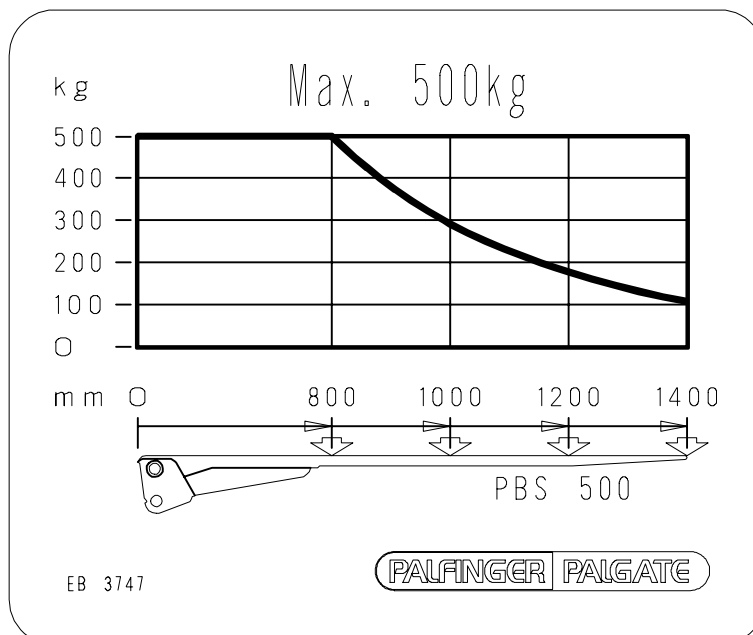

Modell Model Type
PBS 500
PL09-BS-A

Max. Hubkraft: Max. lifting capacity: Capacite maxi de levage:	500 kg (1102 lbs)
Max. Betriebsdruck: Operating pressure: Pression d' utilisation:	12.5 MPa (125 bar) (1813 psi)
Max. Hubhöhe: Max. height of lift: Max. hauteur de levage:	1200 mm (47.24")
Lastschwerpunkt: Load center: Centre de gravite de la charge / mm du talon:	800 mm (31.50")
Hubgeschwindigkeit: Stroke speed: Vitesse de levage:	0.1 m/s 0.33'/s
Senkgeschwindigkeit: Lowering speed: Vitesse de descente:	0.1 m/s 0.33'/s
Öffnungs- Schließzeit: Opening, closing time: Temps d'ouverture, temps de fermeture:	6s
Öffnungs- Schließwinkel: Beam angle, dwell-angle: Angle d'ouverture, angle de fermeture:	-10° – 90°
Kippzeit: Toggle time: Vitesse de d'inclinaison:	3 – 4s
Kippwinkel: Tilt angle: Angle d'inclinaison:	-10°
Batteriekapazität: Battery capacity: Capacite de la batterie:	12V 1x110Ah 24V 2x66Ah
Batteriespannung: Battery voltage: Tension de la batterie:	12V 24V
Gewicht: Weight: Poids:	ALU 1500x2160 274 kg (604lbs)